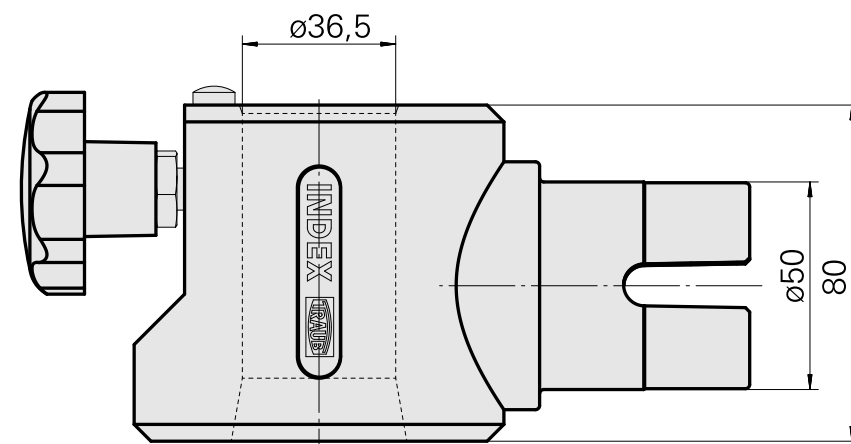

Adapter Montagehilfe Schaft 36

Technische Daten

WZH Zubehörkategorie

Adapter Montagehilfe

Werkzeugaufnahme

Schaft 36

Dokumente

Für dieses Produkt sind keine Downloads vorhanden