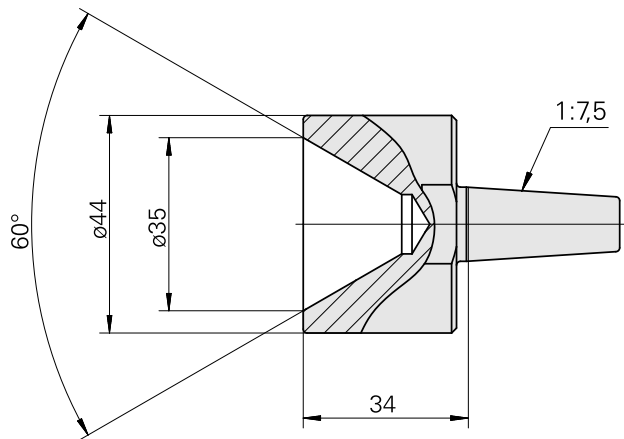

## Pointe de centrage, center 60°

### Données techniques

Catégorie d'accessoires PO

Pointe de guidage, universelle

Attachement

D15,4/Cône 1:7,5