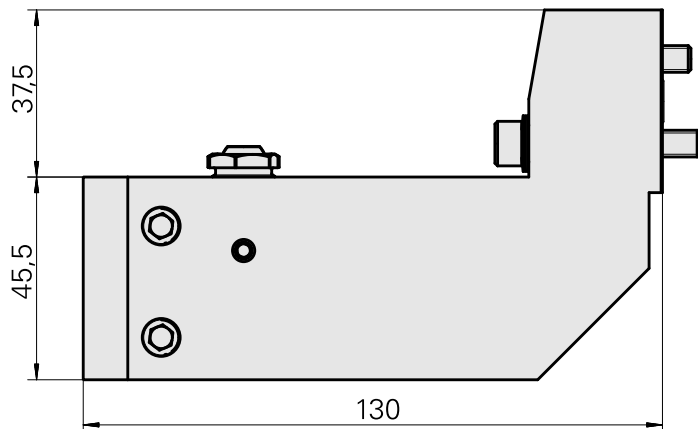

## Mount D25

### Technische Daten

Antrieb	nicht angetrieben
Kühlung	außen
Druck	80 bar
Aufnahme	D25
X [mm]	112,6
Y [mm]	–
Z [mm]	–
Produkte INDEX TRAUB	MS16-6 • MS16-6 Plus