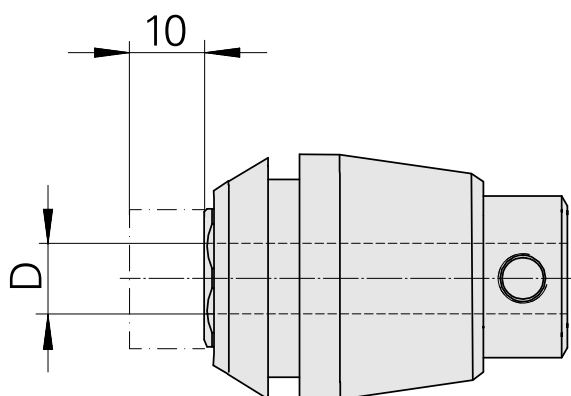

ER-Porta pinça para torneira ET 1-32 9mm

Características técnicas

PF Categoria de acessórios	ER-Porta pinça para torneira
Recepção	ER32
Alojamento de ferramenta	9mm
Tipo de pinça de aperto	ET 1-32

Documentos