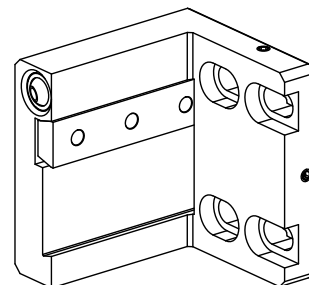

Pièce support plong/fonçage Trapèze 26x5, réglable dans le sens horizontal

Données techniques

| | |
|----------------------|--------------|
| Entraînement | non entraîné |
| Arrosage | extérieur |
| Pression | 40 bar |
| Attachement | Trapèze 26x5 |
| X [mm] | 56 |
| Y [mm] | – |
| Z [mm] | 15 |
| Produits INDEX TRAUB | C100 |

Documents

Aucun téléchargement n'est disponible pour ce produit

Accessoires

Accessoires optionnels

Autres accessoires

[Buse à bille Ø10 M4 10D/M4](#)

ID produit : 10679818

Ancienne ID produit : 474550.0081
