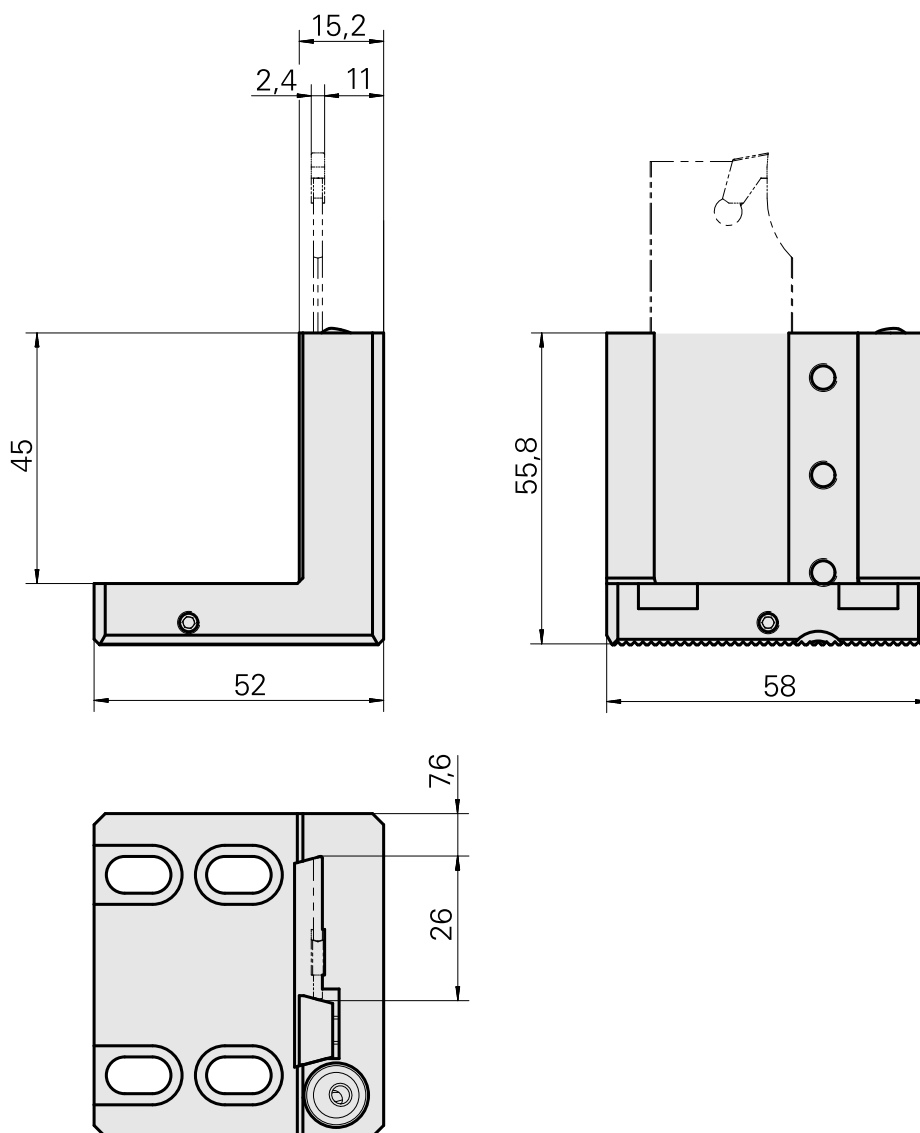

Pièce support plong/fonçage Trapèze 26x5, réglable dans le sens horizontal

Données techniques

| | |
|----------------------|--------------|
| Entraînement | non entraîné |
| Arrosage | extérieur |
| Pression | 40 bar |
| Attachement | Trapèze 26x5 |
| X [mm] | 56 |
| Y [mm] | – |
| Z [mm] | 15 |
| Produits INDEX TRAUB | C100 |

Documents

Aucun téléchargement n'est disponible pour ce produit

Accessoires

Accessoires optionnels

Autres accessoires

[Buse à bille Ø10 M4 10D/M4](#)

ID produit : 10679818

Ancienne ID produit : 474550.0081
