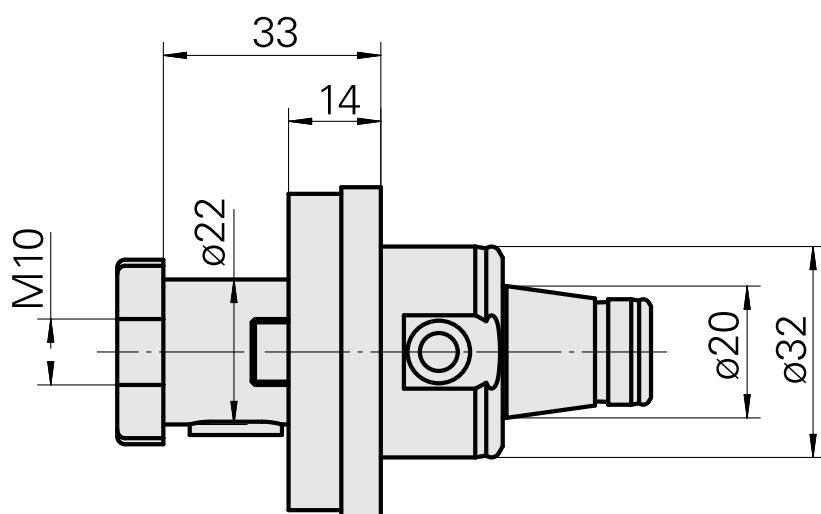

### Características técnicas

PF Categoria de acessórios

WFB 32-20

Recepção

Eixo porta-fresa D22

Inserções de troca rápida

com alojamento para fresa

---