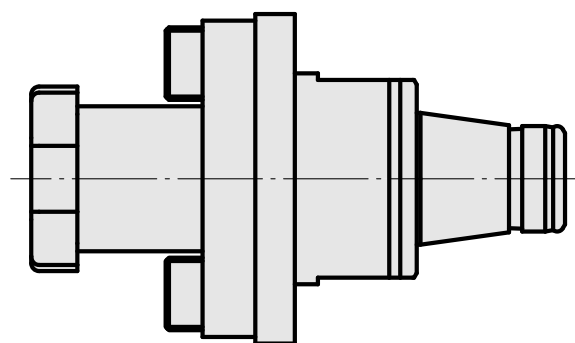

### Características técnicas

PF Categoria de acessórios

WFB 32-20

Recepção

Eixo porta-fresa D22

Inserções de troca rápida

com alojamento para fresa

---