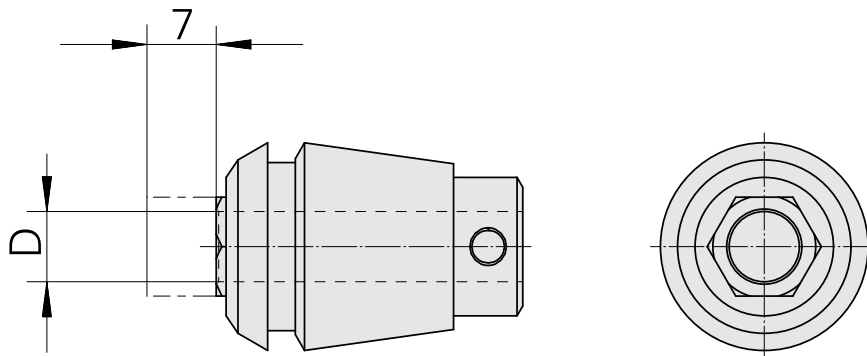

ER-Porta pinça para torneira ET 1-20 6mm

Características técnicas

PF Categoria de acessórios	ER-Porta pinça para torneira
Recepção	ER20
Alojamento de ferramenta	6mm
Tipo de pinça de aperto	ET 1-20

Documentos