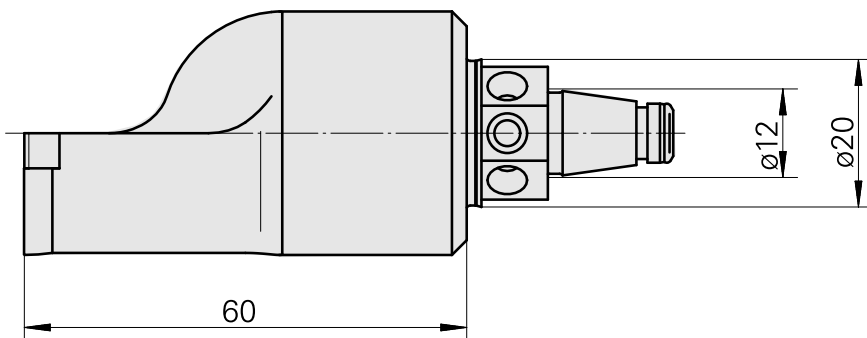

WFB 20-12 für DC.. 11T3.., rechts, ohne Greiferrille

Technische Daten

WZH Zubehörkategorie

WFB 20-12

Aufnahme

für DC.. 11T3..

Schnellwechseleinsätze

Drehhalter