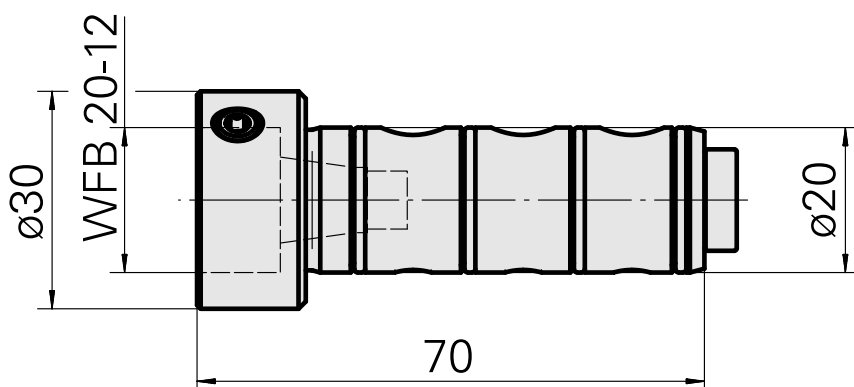

Attacco WFB 20-12

Technical data

Azionamento	non azionato
Raffreddamento	interno
Attacco	WFB 20-12
Pressione	80 bar
X [mm]	-
Y [mm]	-
Z [mm]	-
Prodotti INDEX TRAUB	TNL18 • TNL20 • TNL32-11 • TNL32 • TNL32-11 compact • TNL20-11 • TNL32 compact • TNK40.2-10 • TNL20.2 • TNK40.2