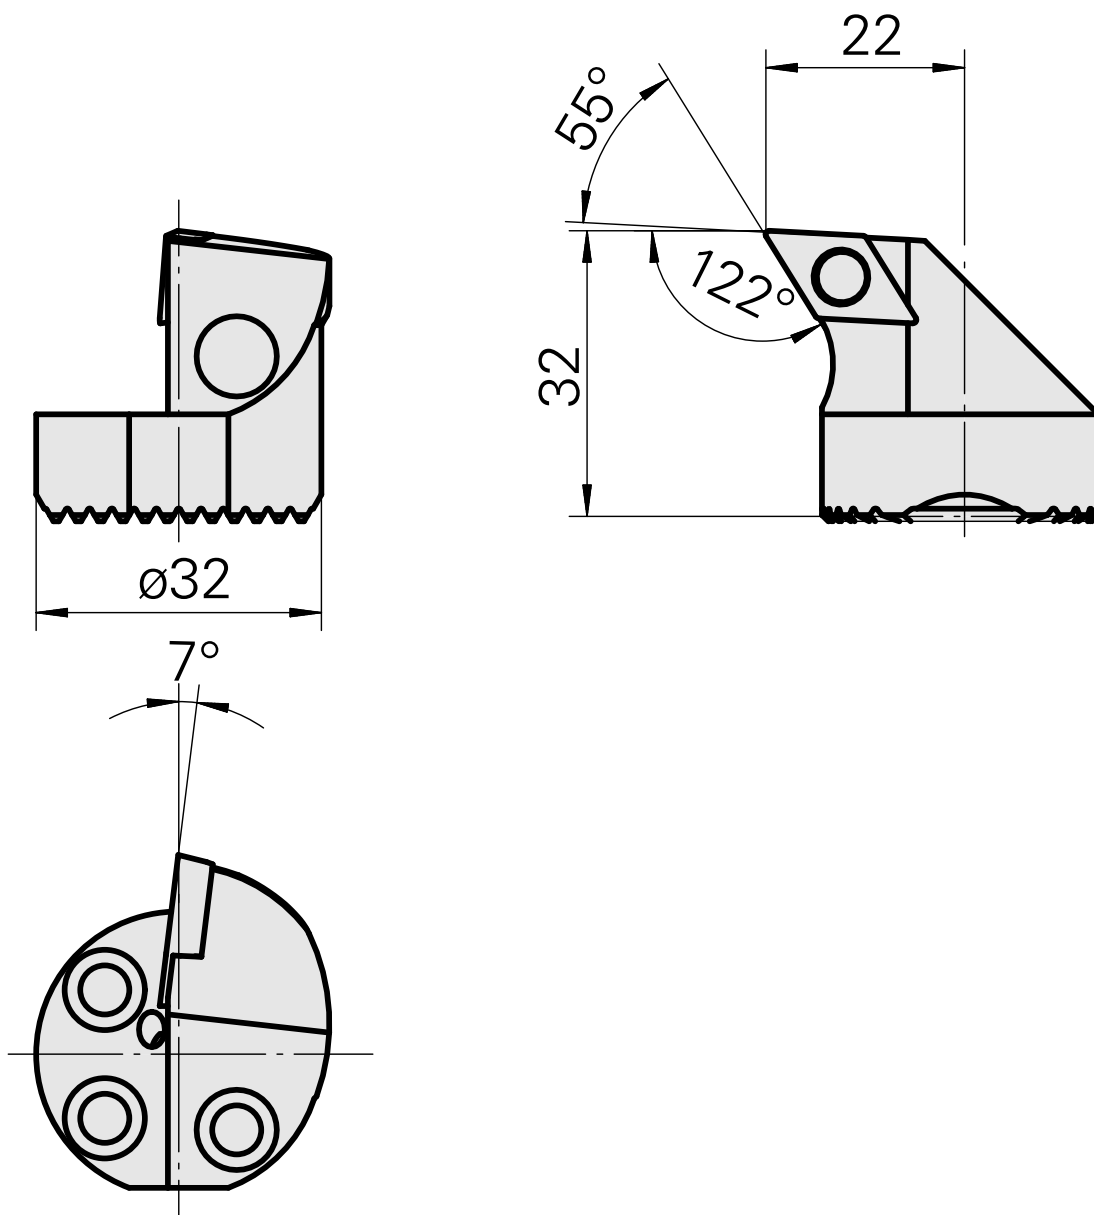

Tête d'alésage pour DC.. 11T3..

Données techniques

Attachement	pour DC.. 11T3..
Arrosage	central
Pression	50 bar
X [mm]	32
Z [mm]	22
Produits INDEX TRAUB	G220.3 • R200 • TNX65/42 • TNX220.3

Documents

Aucun téléchargement n'est disponible pour ce produit

Accessoires

Accessoires optionnels

Autres accessoires

[Vis à tête noyée Wohlhaupter Nr. 115673](#)

ID produit : 10587078

Ancienne ID produit : W00013.0026
