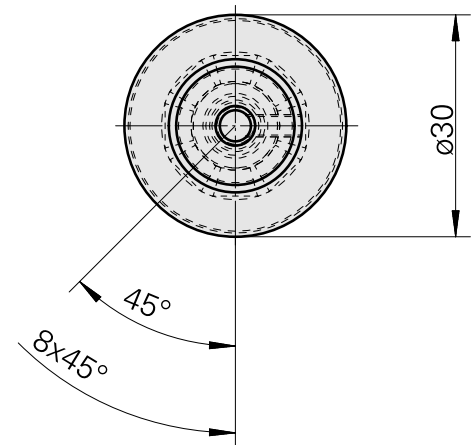

WFB 20-12 D1/8"

Technische Daten

WZH Zubehörkategorie

WFB 20-12

Aufnahme

D1/8"

Schnellwechseleinsätze

Ausdrehhalter

Artikel-Id : 10554056
frühere Artikel-Id : 410156.0304
