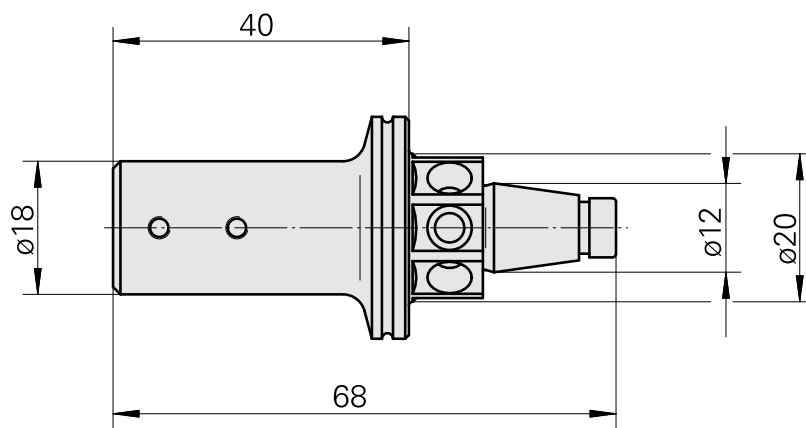

WFB 20-12 D1/8"

Technische Daten

WZH Zubehörkategorie

WFB 20-12

Aufnahme

D1/8"

Schnellwechseleinsätze

Ausdrehhalter

Dokumente

Für dieses Produkt sind keine Downloads vorhanden

Zubehör

Optionales Zubehör

weiteres Zubehör

[Stellschraube M 5x15](#)

Artikel-Id : 10491071
frühere Artikel-Id : 326794

[Stift-Gewinde 45H M 3x 4 913](#)

Artikel-Id : 10554056
frühere Artikel-Id : 410156.0304
