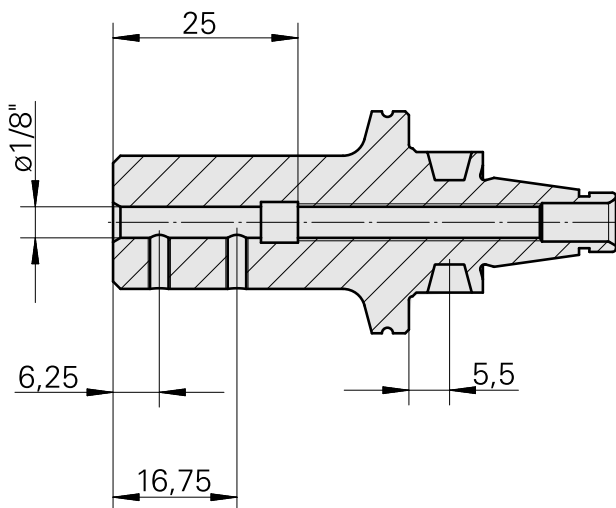

WFB 20-12 D1/8"

Technische Daten

WZH Zubehörkategorie

WFB 20-12

Aufnahme

D1/8"

Schnellwechseleinsätze

Ausdrehhalter

Dokumente

Für dieses Produkt sind keine Downloads vorhanden

Zubehör

Optionales Zubehör

weiteres Zubehör

[Stellschraube M 5x15](#)

Artikel-Id : 10491071
frühere Artikel-Id : 326794

[Stift-Gewinde 45H M 3x 4 913](#)

Artikel-Id : 10554056
frühere Artikel-Id : 410156.0304
