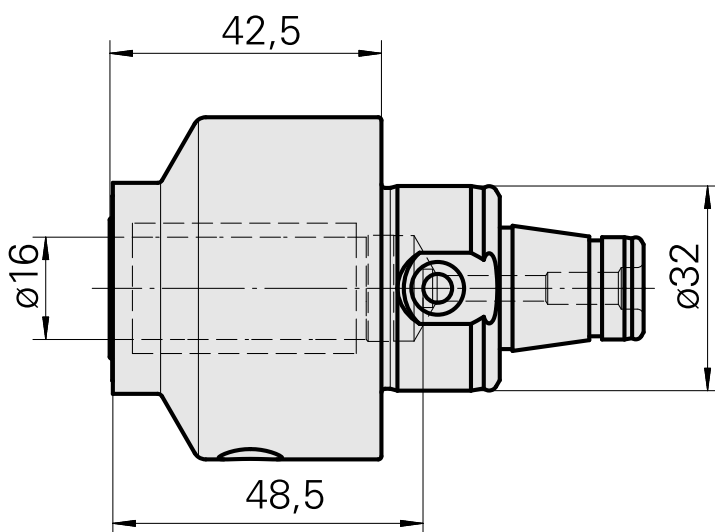

## WFB 32-20 Espansione idraulica D16

### Caratteristiche tecniche

Categoria acces. portautensile

WFB 32-20

Attacco

Espansione idraulica D16

Accessorio per cambio rapido

con att. espansione idraulica