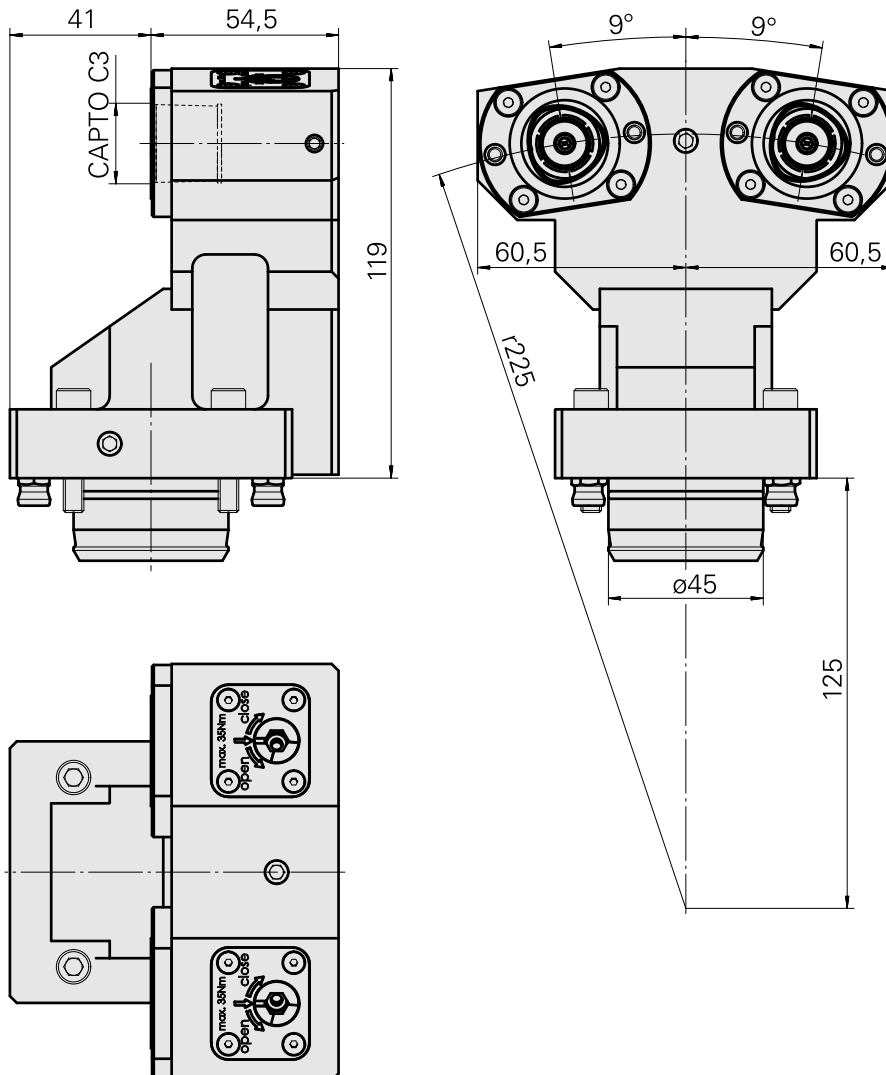

## Basic holder KPS 45 INDEX CAPTO C3, double

### Technical data

<b>Shank KPS</b>	KPS 45
<b>Drive</b>	not live
<b>Cooling</b>	internal
<b>Mounting</b>	INDEX CAPTO C3
<b>Pressure</b>	80 bar
<b>X [mm]</b>	100 (3.94")
<b>Y [mm]</b>	-
<b>Z [mm]</b>	0 0
<b>INDEX TRAUB products</b>	ABC65 • TNK42/65 • TNL32-11 • TNL32