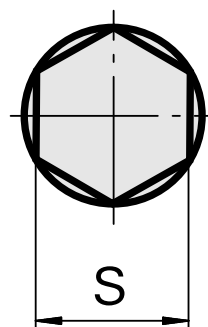

Perno di brocciatura SW5 mm

Caratteristiche tecniche

Categoria acces. portautensile	Perno di brocciatura
Attacco	SW5 mm
Attacco per utensile	8mm

Documenti

Non sono disponibili download per questo prodotto