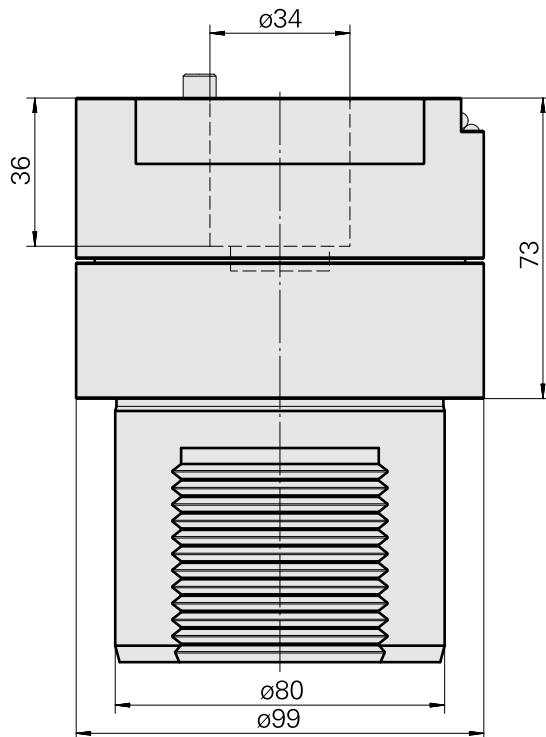

### Données techniques

Catégorie d'accessoires PO

Adapt. appareils de pré réglage

Attachement

D80 pour prépositionnement

Logement d'outils

Logement direct MS40P