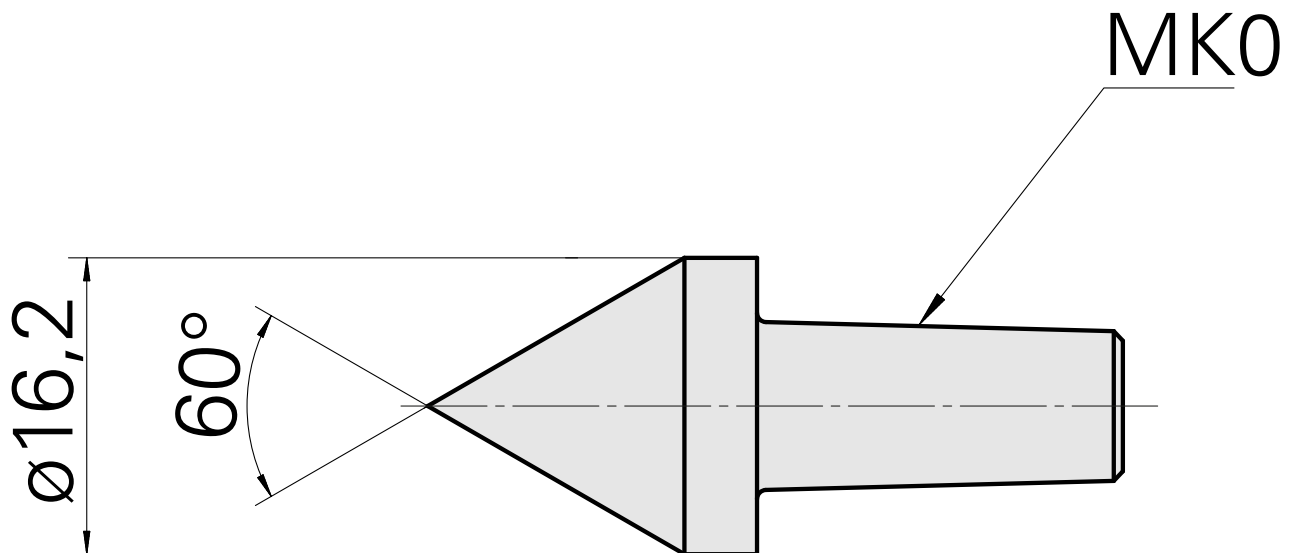

## Pointe de centrage, 60° D16,2 mm

### Données techniques

Catégorie d'accessoires PO

Attachement

Pointe de guidage, universelle

MK0