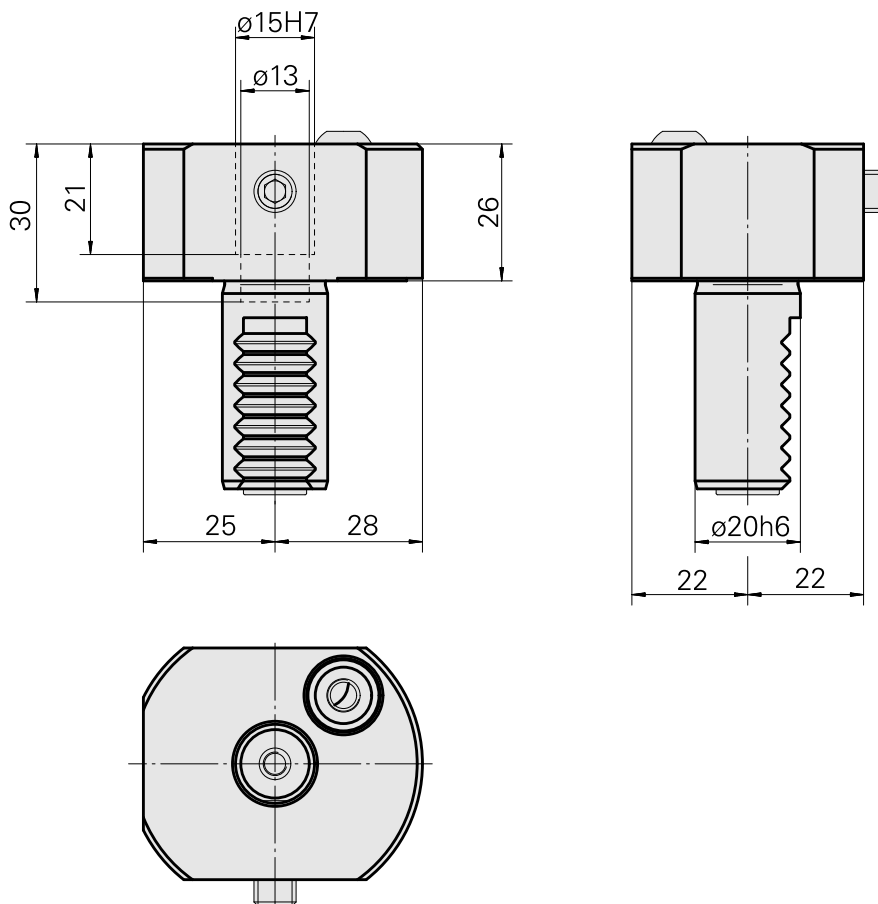

Portapunte VDI 20 D15

Technical data

Gambo VDI	VDI 20
Azionamento	non azionato
Fissaggio VDI	nessuno
Raffreddamento	esterno
Pressione	20 bar
Attacco	D15
ruotabile di 180°	no
X [mm]	26
Y [mm]	–
Z [mm]	–
Tipo di torretta portautensili	Torretta a stella
Prodotti INDEX TRAUB	C42/65 • G160 • ABC • C100 • C200 • G200 • G200.2 • G220 • ABC.2

Documents

No downloads available for this product

Accessories

Optional accessories

Other accessories

[Bussola di serraggio D15](#)

Product ID : 10189891

Previous product ID : 993115.----

[Ugello Palla 14D/M6](#)

Product ID : 10358770

Previous product ID : 474550.0121
