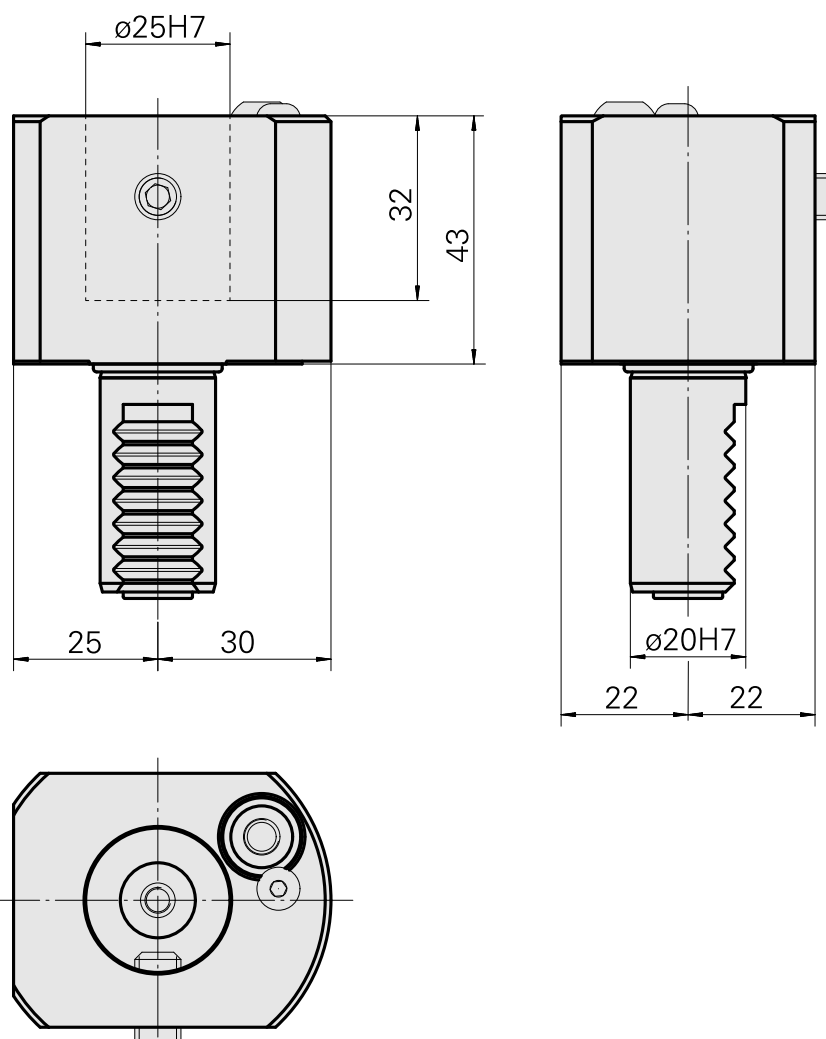

Portapunte VDI 20 D25

Caratteristiche tecniche

Gambo VDI	VDI 20
Azionamento	non azionato
Fissaggio VDI	nessuno
Raffreddamento	esterno
Pressione	20 bar
Attacco	D25
ruotabile di 180°	no
X [mm]	43
Y [mm]	-
Z [mm]	-

Documenti

Non sono disponibili download per questo prodotto

Accessori

Accessori opzionali

Altri accessori

[Bussola di serraggio D25](#)

Id prodotto : 10877092

Id prodotto precedente : 993125.----

[Ugello Palla 14D/M6](#)

Id prodotto : 10358770

Id prodotto precedente : 474550.0121
