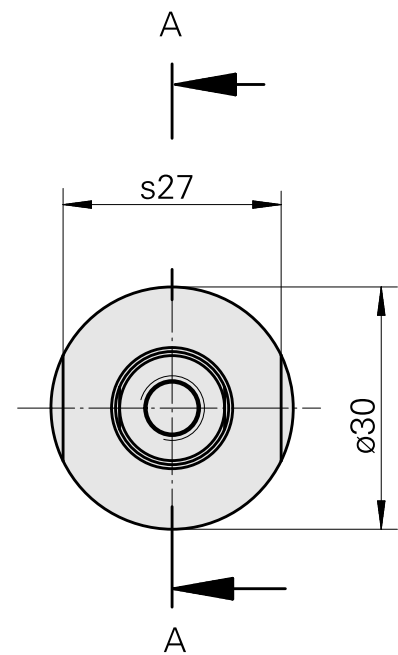

WFB 20-12 Fräswelle D8

Technische Daten

WZH Zubehörkategorie

WFB 20-12

Aufnahme

Fräswelle D8

Schnellwechseleinsätze

Fräsdornaufnahme