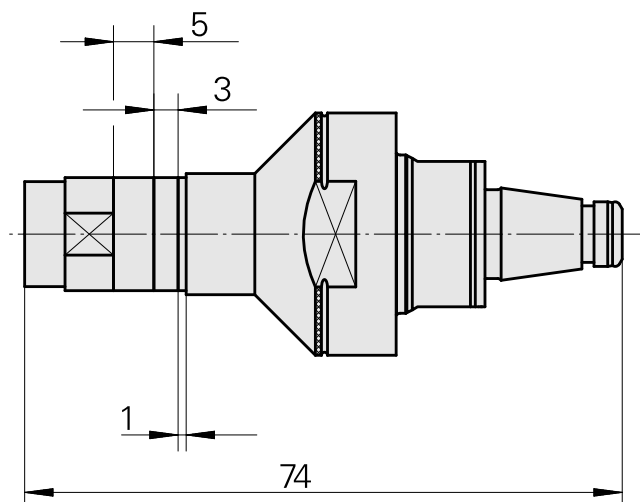

WFB 20-12 Fräswelle D8

Technische Daten

WZH Zubehörkategorie

WFB 20-12

Aufnahme

Fräswelle D8

Schnellwechseleinsätze

Fräsdornaufnahme