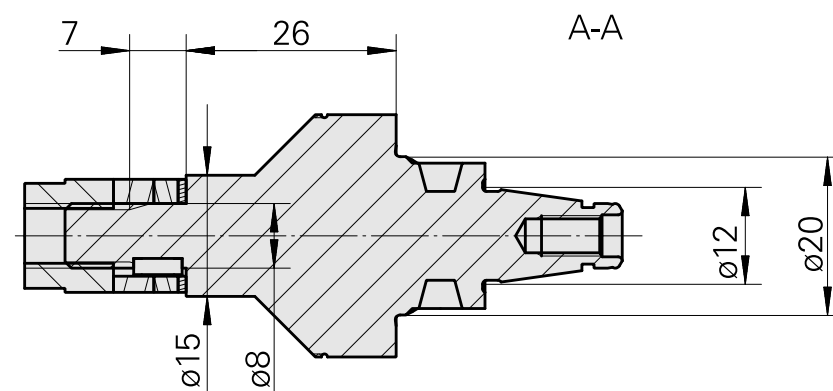

WFB 20-12 Fräswelle D8

Technische Daten

WZH Zubehörkategorie

WFB 20-12

Aufnahme

Fräswelle D8

Schnellwechseleinsätze

Fräsdornaufnahme