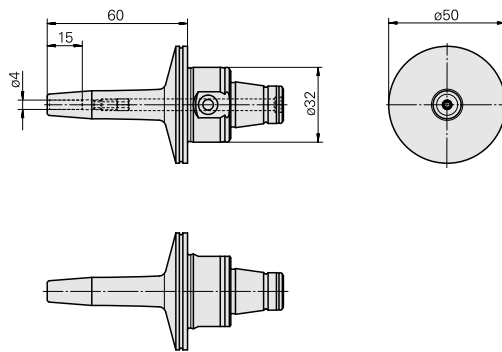

WFB 32-20 Schrumpfaufnahme D4

Technische Daten

WZH Zubehörkategorie

WFB 32-20

Aufnahme

Schrumpfaufnahme D4

Schnellwechseleinsätze

Schrumpfaufnahme