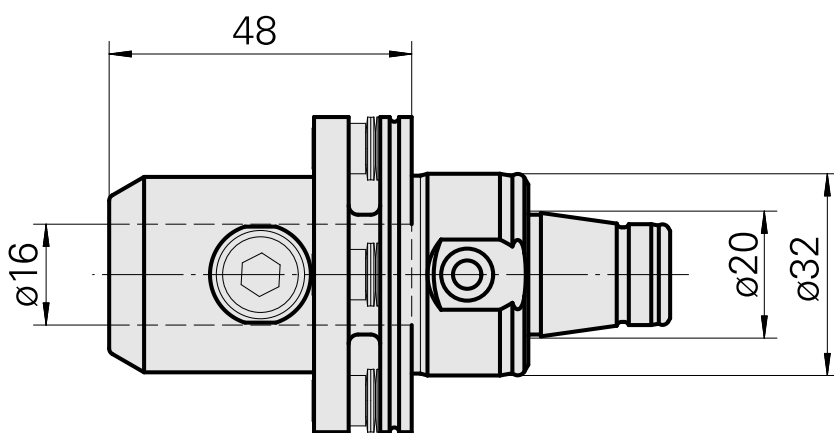

WFB 32-20 D16, Pendel

Technische Daten

WZH Zubehörkategorie

WFB 32-20

Aufnahme

D16

Schnellwechseleinsätze

Weldon-Aufnahme

Dokumente

Für dieses Produkt sind keine Downloads vorhanden

Zubehör

Optionales Zubehör

weiteres Zubehör

[Aufnahmebuchse mit Bund D16](#)

Artikel-Id : 10914323

frühere Artikel-Id : W67511.04--
