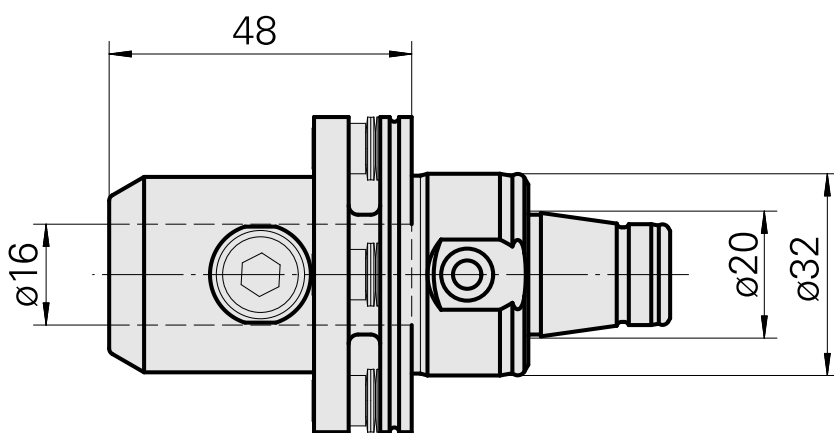

WFB 32-20 D16, bras oscillant

Données techniques

Catégorie d'accessoires PO

WFB 32-20

Attachement

D16

Inserts à changement rapide

attachement Weldon

Documents

Aucun téléchargement n'est disponible pour ce produit

Accessoires

Accessoires optionnels

Autres accessoires

[Douille attachement collerette D16](#)

ID produit : 10914323

Ancienne ID produit : W67511.04--
