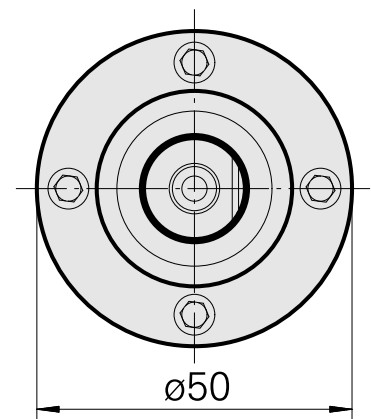

WFB 32-20 D16, bras oscillant

Données techniques

Catégorie d'accessoires PO

WFB 32-20

Attachement

D16

Inserts à changement rapide

attachement Weldon