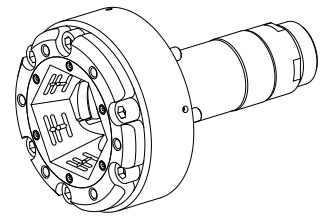

## Mandril de aperto

### 技术特点

<b>Produtos INDEX TRAUB</b>	TNL18
<b>Passagem do fuso</b>	20mm
<b>Lado de usinagem</b>	Fuso principal
<b>Fabricante ext.caract.produto</b>	Kombi Axfix
<b>Lin. prod. de outr. fabricant.</b>	Mandril TOPlus
<b>Alojamento do fuso</b>	Cone 1:4
<b>Dimensão disp. fixação</b>	SK26
<b>Lin. prod. de outr. fabricant.</b>	Hainbuch