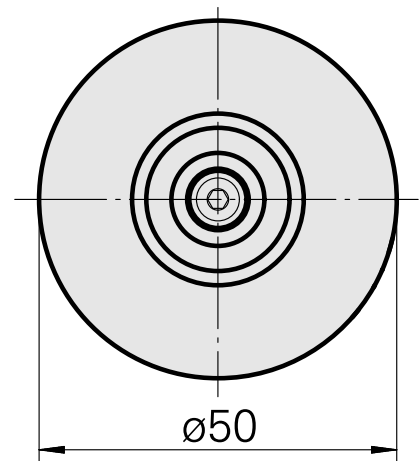

WFB 32-20 Hydraulic expansion chuck D8

Technische Daten

WZH Zubehörkategorie

WFB 32-20

Aufnahme

Hydrodehn D8

Schnellwechseleinsätze

Hydrodehnaufnahme