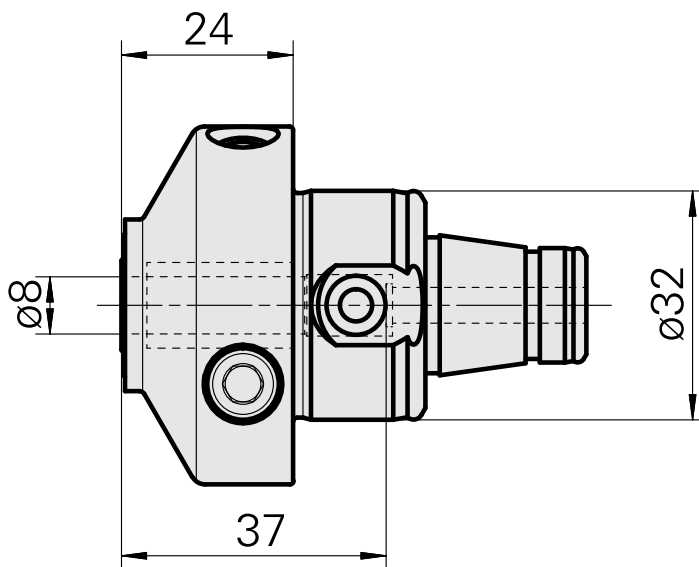

WFB 32-20 Hydraulic expansion chuck D8

Technische Daten

WZH Zubehörkategorie

WFB 32-20

Aufnahme

Hydrodehn D8

Schnellwechseleinsätze

Hydrodehnaufnahme