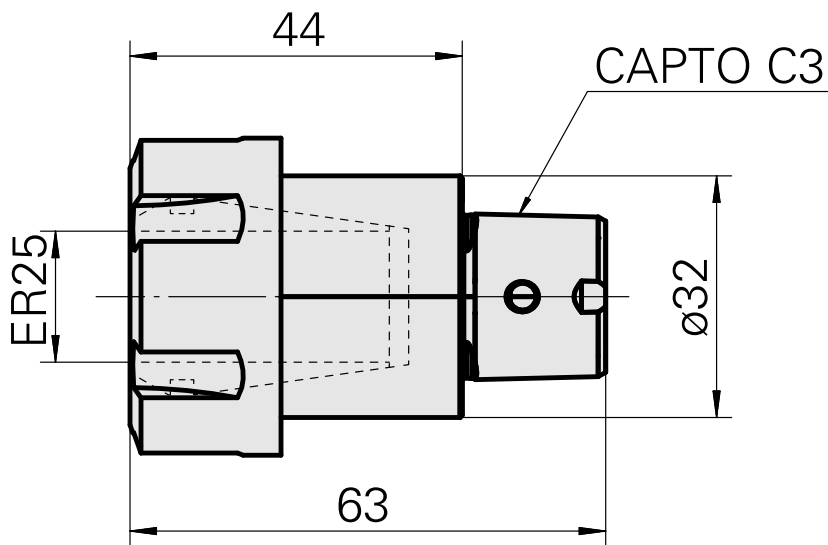

### Technische Daten

WZH Zubehörkategorie

INDEX CAPTO C3

Aufnahme

ER25

Schnellwechseleinsätze

Spannzangenaufnahme

---