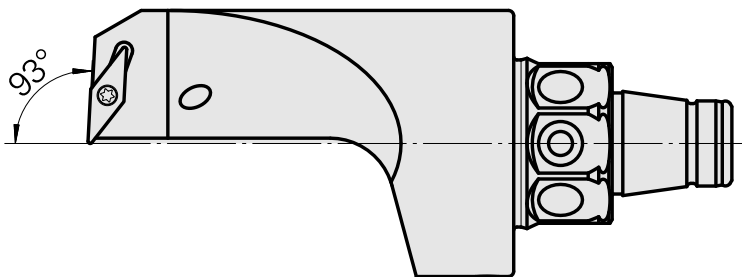

## WFB 32-20 para VC.. 1103.., direita, sem ranhura da pinça

### Características técnicas

PF Categoria de acessórios

WFB 32-20

Recepção

para VC.. 1103..

Inserções de troca rápida

para suporte de ferra. tornear