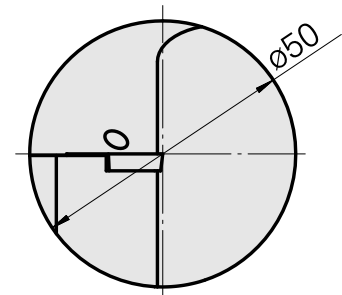

## WFB 32-20 para VC.. 1103.., direita, sem ranhura da pinça

### Características técnicas

PF Categoria de acessórios

WFB 32-20

Recepção

para VC.. 1103..

Inserções de troca rápida

para suporte de ferra. tornear