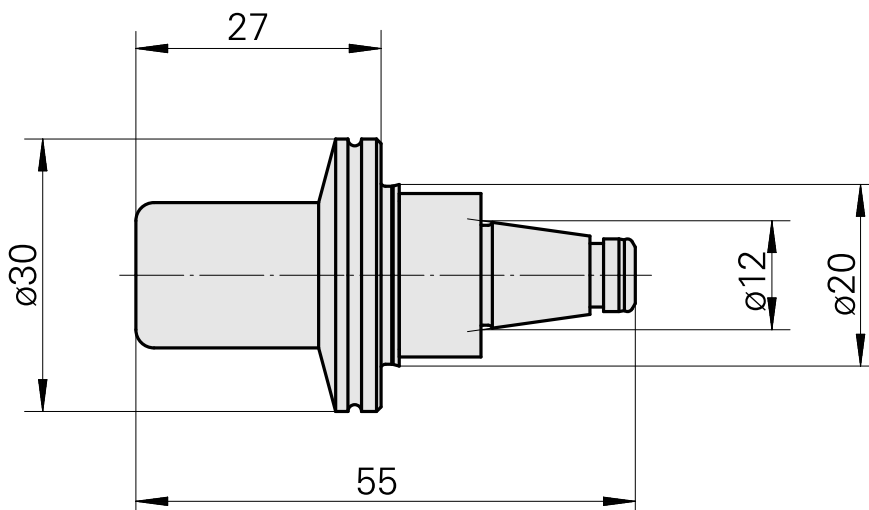

WFB 20-12 Schrumpfaufnahme D10, 2-teilige Ausführung

Technische Daten

WZH Zubehörkategorie

WFB 20-12

Aufnahme

Schrumpfaufnahme D10

Schnellwechseleinsätze

Schrumpfaufnahme

Dokumente

Für dieses Produkt sind keine Downloads vorhanden

Zubehör

Optionales Zubehör

weiteres Zubehör

[Stellschraube W&F M 5x10](#)

Artikel-Id : 10674886

frühere Artikel-Id : 326793
