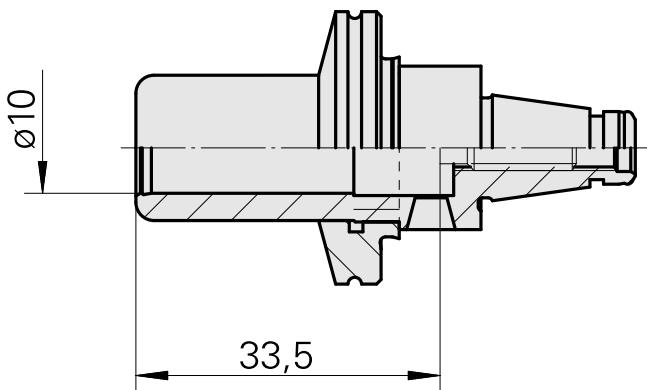

WFB 20-12 Schrumpfaufnahme D10, 2-teilige Ausführung

Technische Daten

WZH Zubehörkategorie

WFB 20-12

Aufnahme

Schrumpfaufnahme D10

Schnellwechseleinsätze

Schrumpfaufnahme

Dokumente

Für dieses Produkt sind keine Downloads vorhanden

Zubehör

Optionales Zubehör

weiteres Zubehör

[Stellschraube W&F M 5x10](#)

Artikel-Id : 10674886

frühere Artikel-Id : 326793
