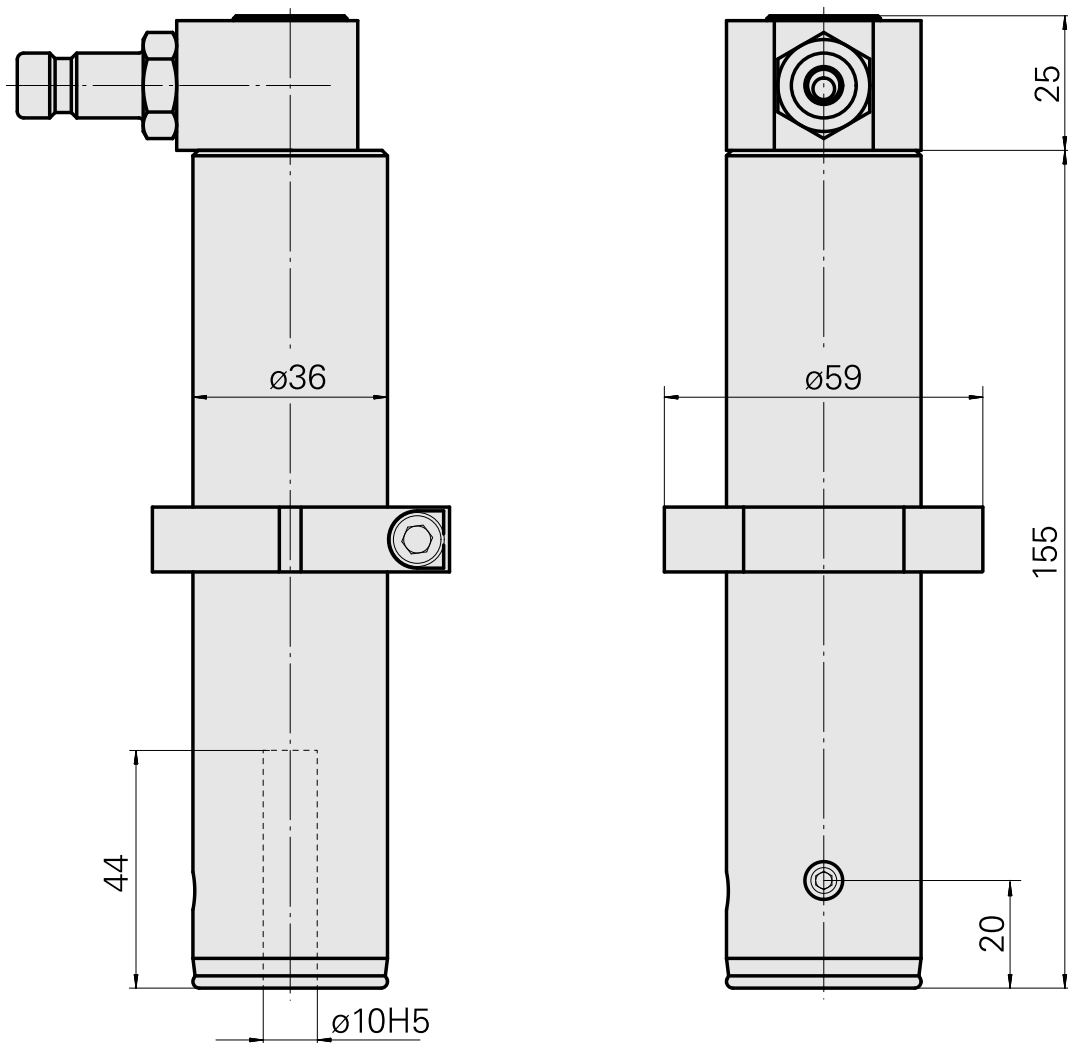

Porta-brocas D10

Características técnicas

Acionamento	não acionado
Fixação MS	Trava de anel D36
Refrigeração	interno
Pressão (até)	80 bar
Recepção	D10
X [mm]	-
Y [mm]	-
Z [mm]	-
Produtos INDEX TRAUB	MS32C • MS52C • MS32-6.2 • MS40-6 • MS40-8 • MS52-6.3 • MS32-6.3

Documentos

Não há downloads disponíveis para este produto

Acessórios

Acessórios opcionais

Outros acessórios

[Embreagem SP-006-0-WR513-11-2 Serie LP](#)

ID do produto : 10837142

ID anterior do produto : 474940.0112

[Niple SP-006-1-WR013-11 Serie LP](#)

ID do produto : 10186287

ID anterior do produto : 474946.25
