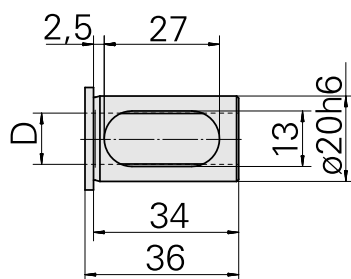

Mounting sleeve with collar D20/ 8mm

Caratteristiche tecniche

| | |
|---------------------------------------|-------------------------------|
| Categoria acces. portautensile | Bussola attacco con manicotto |
| Attacco | D20 |
| Attacco per utensile | 8mm |