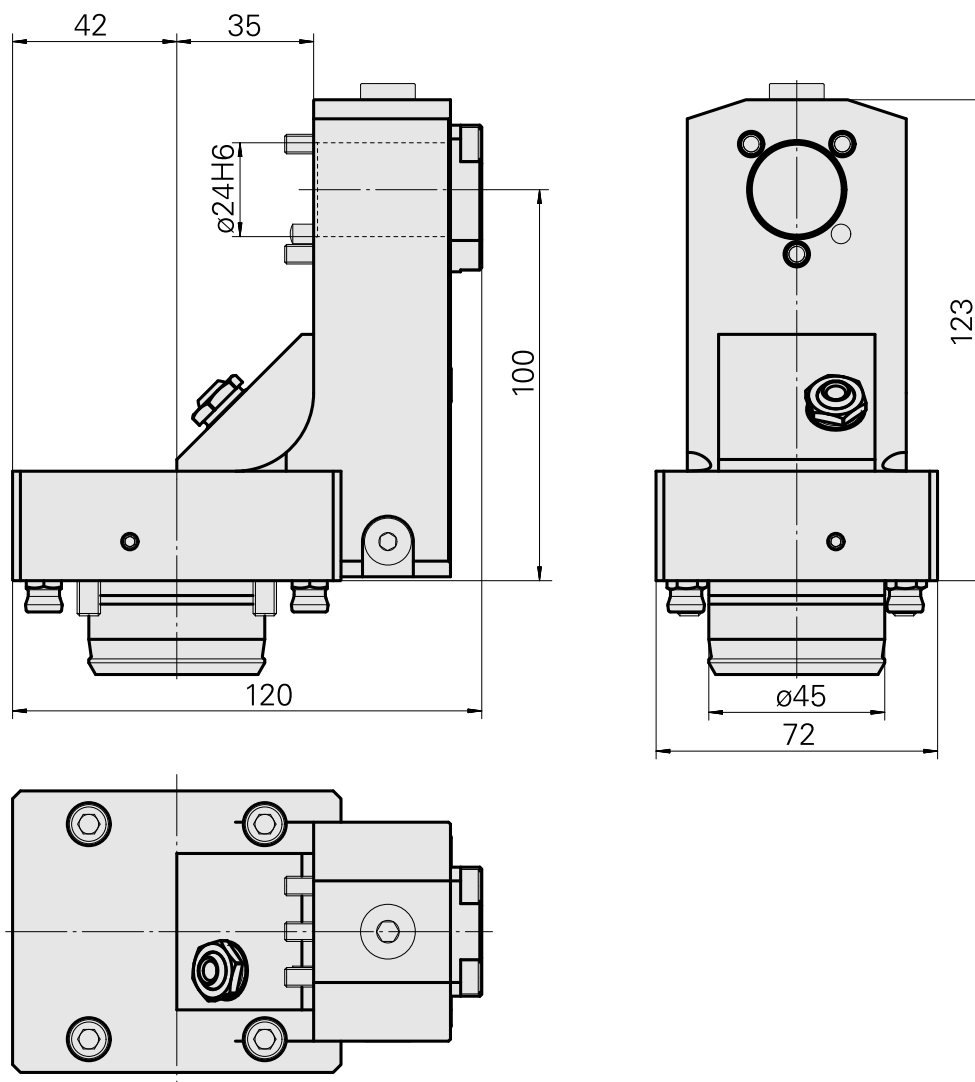

### Données techniques

Queue KPS	KPS 45
Entraînement	non entraîné
Arrosage	central et extérieur
Attachement	D24
Pression	80 bar
X [mm]	100
Y [mm]	-
Z [mm]	-35
Produits INDEX TRAUB	ABC65 • TNK42/65 • TNL32-11 • TNL32