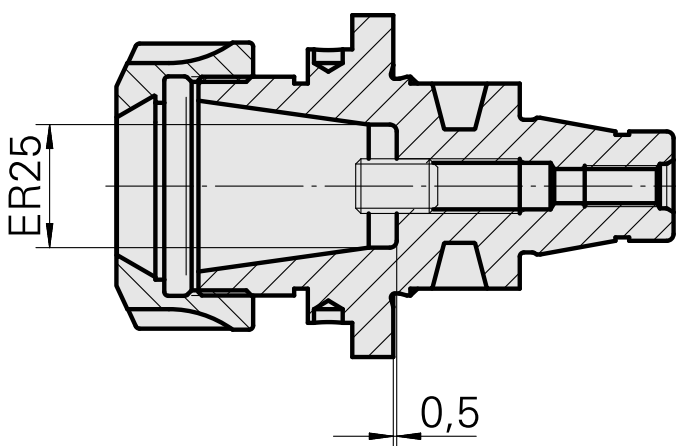

WFB 32-20 ER25

Caratteristiche tecniche

Categoria acces. portautensile	WFB 32-20
Attacco	ER25
Accessorio per cambio rapido	attacco pinza di serraggio

Documenti

Non sono disponibili download per questo prodotto

Accessori

Necessario per l'esercizio

[Chiave](#)

Id prodotto : 10802433

Id prodotto precedente : 490219.0251

Categoria acces. portautensile Attrezzo per pinze di serrag.	Attacco ER25	Tipo pinza di serraggio ER 25	Tipo dado di serraggio Filettatura interna
Strumento per pinze Chiave dado di serraggio			