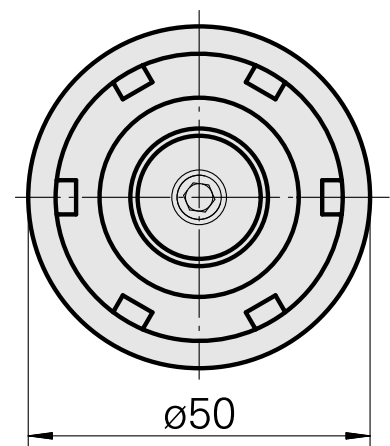

WFB 32-20 ER25

Caratteristiche tecniche

Categoria acces. portautensile	WFB 32-20
Attacco	ER25
Accessorio per cambio rapido	attacco pinza di serraggio

Documenti

Non sono disponibili download per questo prodotto

Accessori

Necessario per l'esercizio

[Chiave](#)

Id prodotto : 10802433

Id prodotto precedente : 490219.0251

Categoria acces. portautensile Attrezzo per pinze di serrag.	Attacco ER25	Tipo pinza di serraggio ER 25	Tipo dado di serraggio Filettatura interna
Strumento per pinze Chiave dado di serraggio			