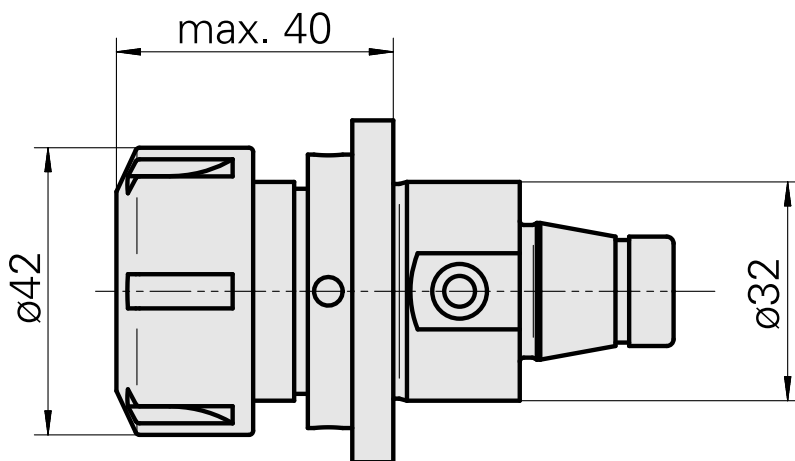

WFB 32-20 ER25

Caratteristiche tecniche

Categoria acces. portautensile	WFB 32-20
Attacco	ER25
Accessorio per cambio rapido	attacco pinza di serraggio

Documenti

Non sono disponibili download per questo prodotto

Accessori

Necessario per l'esercizio

[Chiave](#)

Id prodotto : 10802433

Id prodotto precedente : 490219.0251

Categoria acces. portautensile Attrezzo per pinze di serrag.	Attacco ER25	Tipo pinza di serraggio ER 25	Tipo dado di serraggio Filettatura interna
Strumento per pinze Chiave dado di serraggio			

Accessori opzionali

Tool holder accessories

[Dado di serraggio](#)

Id prodotto : 10193990

Id prodotto precedente : 901939.0251

Categoria acces. portautensile Dado di serraggio	Attacco ER25	Tipo pinza di serraggio ER 25	Tipo dado di serraggio Filettatura interna
--	-----------------	----------------------------------	---