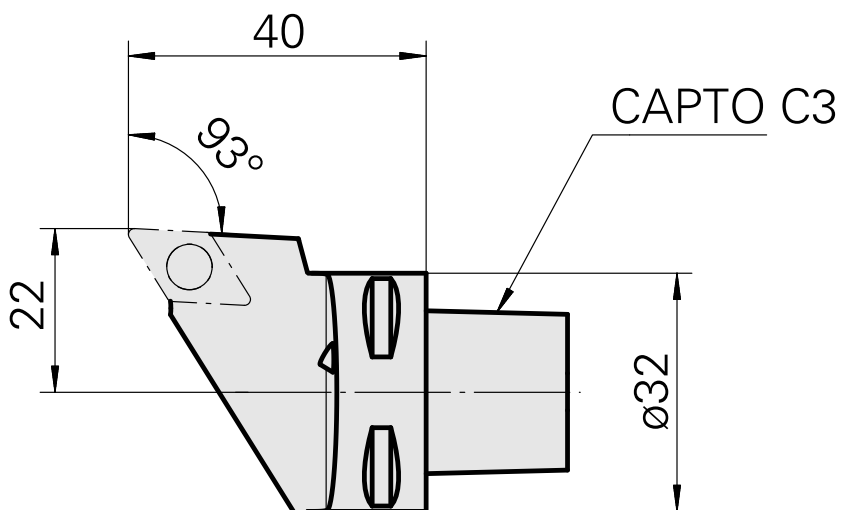

INDEX CAPTO C3 für DC.. 11T3.., links, mit Greiferrille

Technical data

TH accessories category

INDEX CAPTO C3

Mounting

for DC.. 11T3..

Quick change inserts

Turning tool holder