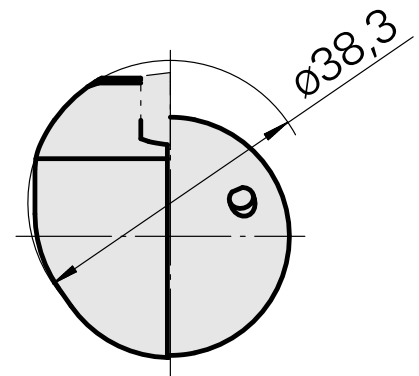

INDEX CAPTO C3 für DC.. 11T3.., links, mit Greiferrille

Technical data

TH accessories category

INDEX CAPTO C3

Mounting

for DC.. 11T3..

Quick change inserts

Turning tool holder