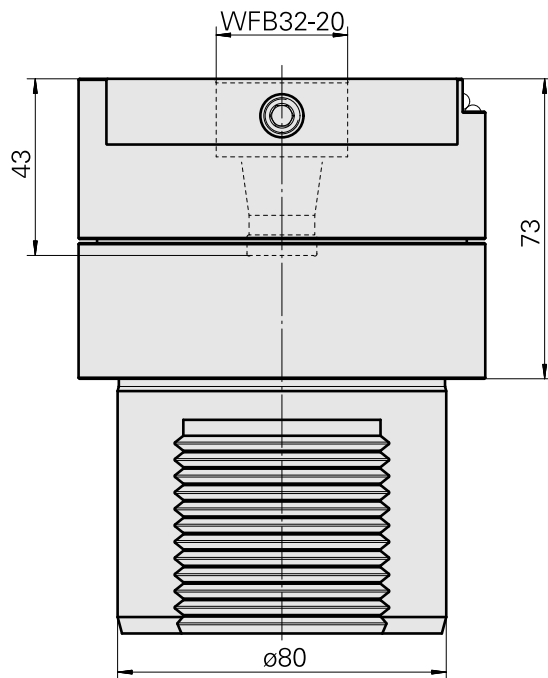

Voreinst. D80/WFB32-20

Technische Daten

WZH Zubehörkategorie

Adapter für Voreinstellgeräte

Aufnahme

D80 für Voreinstellgeräte

Werkzeugaufnahme

WFB 32-20