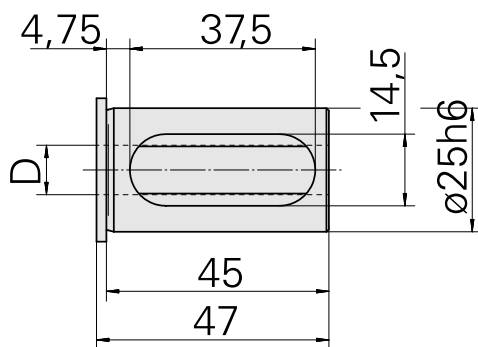

## Aufnahmebuchse mit Bund D25/ 6mm

### Technische Daten

WZH Zubehörkategorie	Aufnahmebuchse mit Bund
Aufnahme	D25
Werkzeugaufnahme	6mm