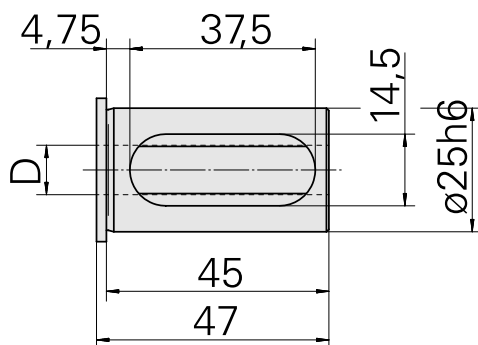

Bussola attacco con manicotto D25/ 6mm

Caratteristiche tecniche

Categoria acces. portautensile	Bussola attacco con manicotto
Attacco	D25
Attacco per utensile	6mm

Documenti

Non sono disponibili download per questo prodotto