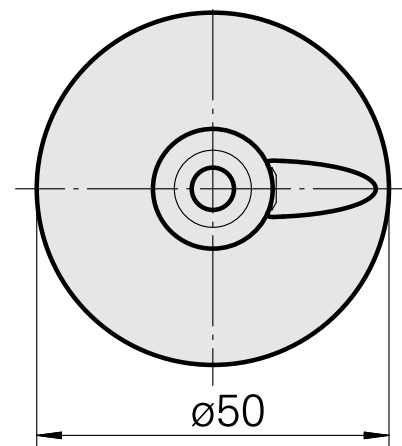

WFB 32-20 D6

Características técnicas

PF Categoria de acessórios

WFB 32-20

Recepção

D6

Inserções de troca rápida

alojamento Weldon