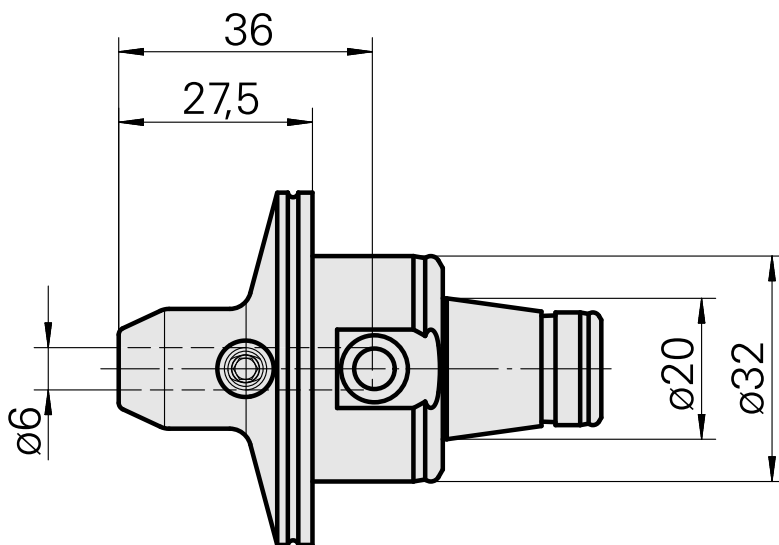

WFB 32-20 D6

Características técnicas

PF Categoria de acessórios

WFB 32-20

Recepção

D6

Inserções de troca rápida

alojamento Weldon