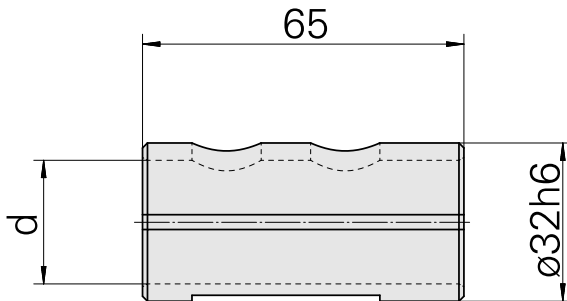

Bucha de montagem D32/ 8mm

Características técnicas

PF Categoria de acessórios	Bucha de montagem
Recepção	D32
Alojamento de ferramenta	8mm

Documentos

Não há downloads disponíveis para este produto