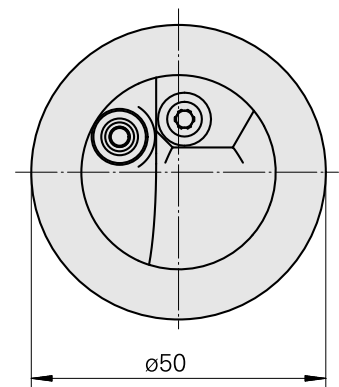

WFB 32-20 Horn Typ B114, links

Technische Daten

WZH Zubehörkategorie

WFB 32-20

Aufnahme

Horn Typ B114, links

Schnellwechseleinsätze

Horn S-Mini