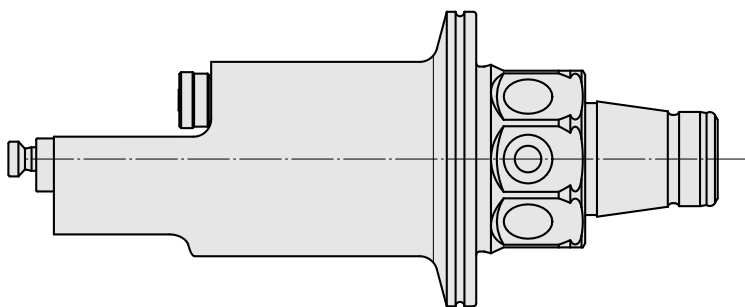

WFB 32-20 Horn Typ B114, links

Technische Daten

WZH Zubehörkategorie

WFB 32-20

Aufnahme

Horn Typ B114, links

Schnellwechseleinsätze

Horn S-Mini