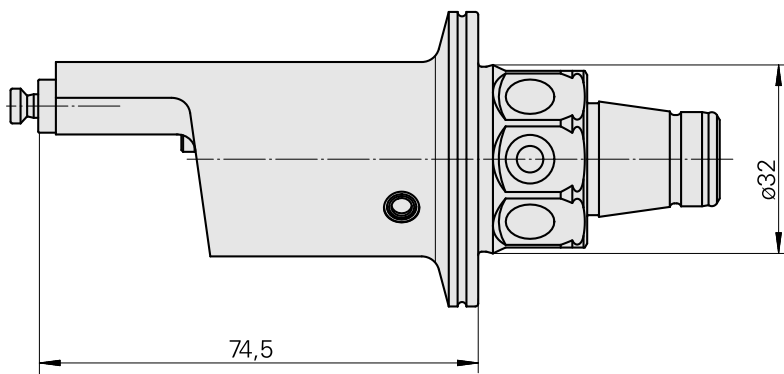

WFB 32-20 Horn Typ B114, links

Technische Daten

WZH Zubehörkategorie

WFB 32-20

Aufnahme

Horn Typ B114, links

Schnellwechseleinsätze

Horn S-Mini