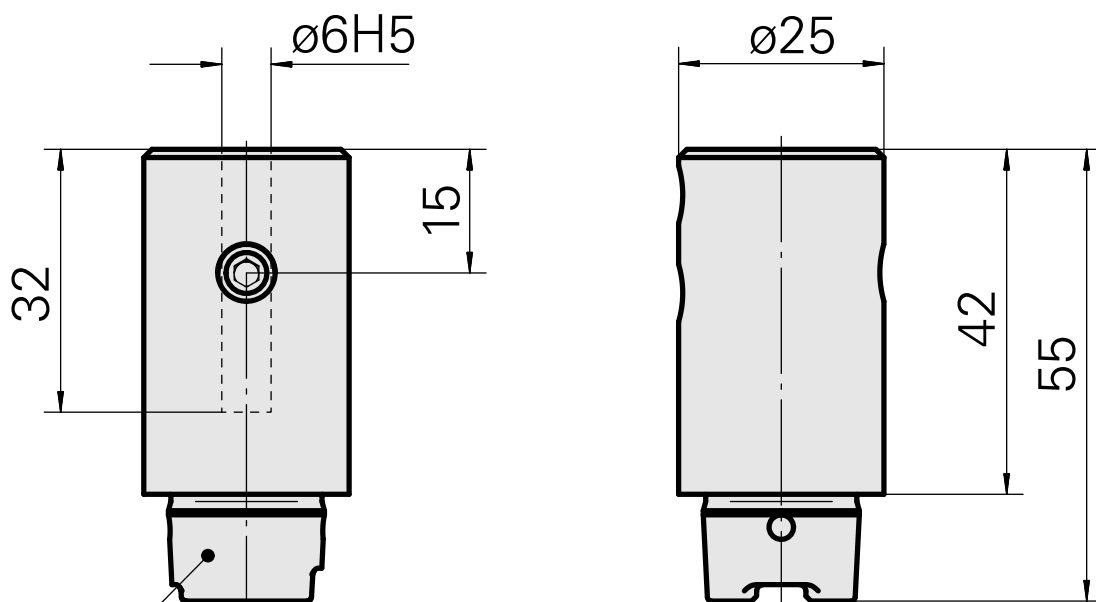

## Porte-foret HSK 25 C DIN 1835 B/E D6

### Données techniques

Queue HSK	HSK 25
Forme HSK	C
Attachement	DIN 1835 B/E D6
Arrosage	central
Pression	40 bar
X [mm]	42
Produits INDEX TRAUB	MS22-6 • MS22-8 • MS16-6

DIN 69893  
HSK 25 C