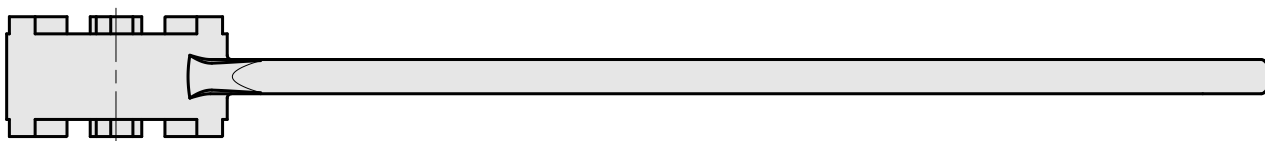

### Características técnicas

PF Categoria de acessórios	Ferramenta
Recepção	ER20
Tipo de pinça de aperto	ER 20
Fixação do tipo porca	Rosca macho
Ferramenta para pinças	Chaves de boca