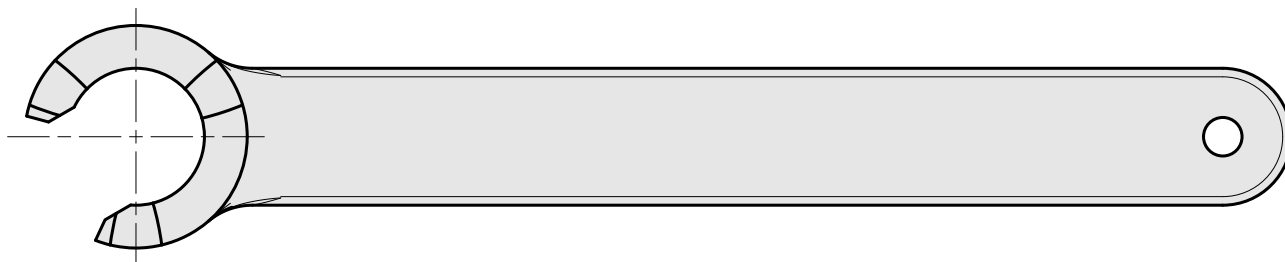

## Spanner

### Características técnicas

PF Categoria de acessórios	Ferramenta
Recepção	ER20
Tipo de pinça de aperto	ER 20
Fixação do tipo porca	Rosca macho
Ferramenta para pinças	Chaves de boca