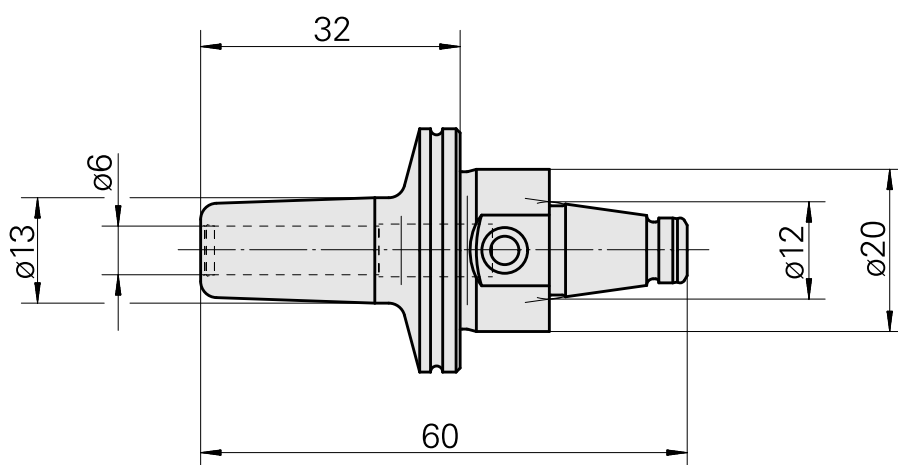

WFB 20-12 Attacco calettam. a caldo D6

Caratteristiche tecniche

Categoria acces. portautensile

WFB 20-12

Attacco

Attacco calettam. a caldo D6

Accessorio per cambio rapido

attacco caletta. a caldo

Documenti

Non sono disponibili download per questo prodotto

Accessori

Accessori opzionali

Altri accessori

[Vite di regolazione M 5x15](#)

Id prodotto : 10491071

Id prodotto precedente : 326794
