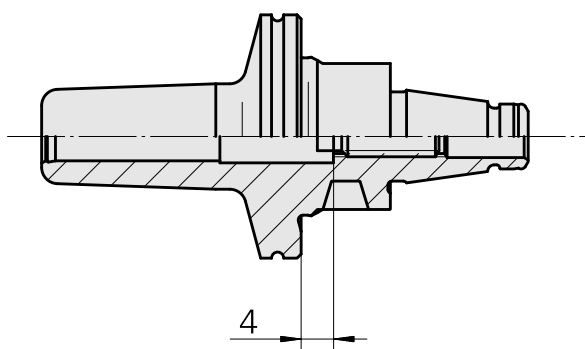

WFB 20-12 Attacco calettam. a caldo D6

Caratteristiche tecniche

Categoria acces. portautensile

WFB 20-12

Attacco

Attacco calettam. a caldo D6

Accessorio per cambio rapido

attacco caletta. a caldo

Documenti

Non sono disponibili download per questo prodotto

Accessori

Accessori opzionali

Altri accessori

[Vite di regolazione M 5x15](#)

Id prodotto : 10491071

Id prodotto precedente : 326794
