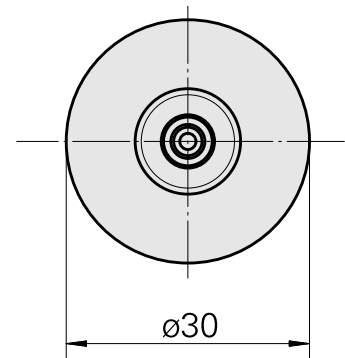

WFB 20-12 Schrumpfaufnahme D6

Technische Daten

WZH Zubehörkategorie

WFB 20-12

Aufnahme

Schrumpfaufnahme D6

Schnellwechseleinsätze

Schrumpfaufnahme