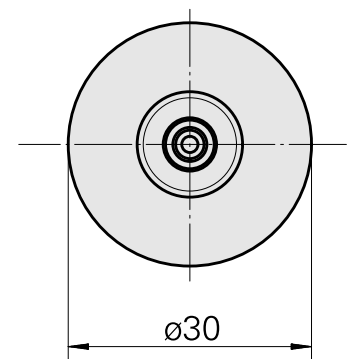

WFB 20-12 Attacco calettam. a caldo D6

Caratteristiche tecniche

Categoria acces. portautensile

WFB 20-12

Attacco

Attacco calettam. a caldo D6

Accessorio per cambio rapido

attacco caletta. a caldo

Documenti

Non sono disponibili download per questo prodotto

Accessori

Accessori opzionali

Altri accessori

[Vite di regolazione M 5x15](#)

Id prodotto : 10491071

Id prodotto precedente : 326794
