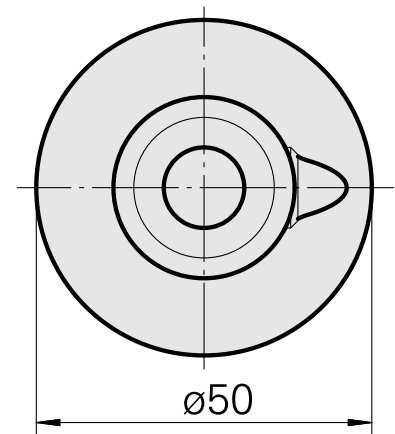

WFB 32-20 D12

Technical data

WZH Zubehörkategorie

WFB 32-20

Aufnahme

D12

Schnellwechseleinsätze

Weldon-Aufnahme