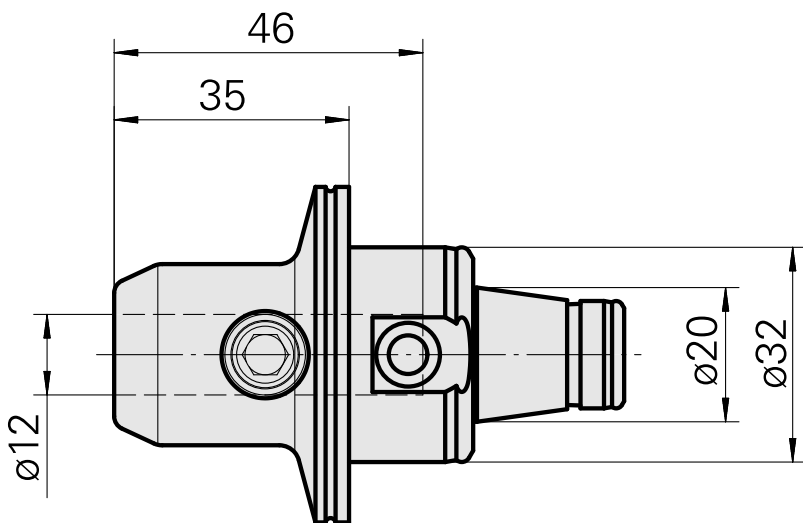

WFB 32-20 D12

Technical data

WZH Zubehörkategorie

WFB 32-20

Aufnahme

D12

Schnellwechseleinsätze

Weldon-Aufnahme