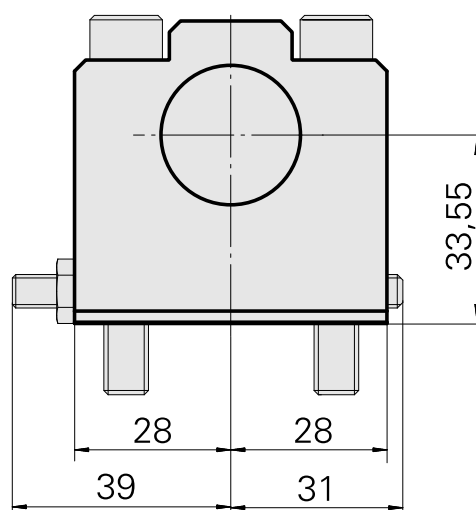

## Peça de suporte de broca D25

### Características técnicas

Acionamento	não acionado
Fixação VDI	nenhuma
Refrigeração	interno
Pressão (até)	20 bar
Recepção	D25
Reversível em 180°	não
X [mm]	33,55
Y [mm]	-
Z [mm]	50
Produtos INDEX TRAUB	ABC • ABC.2