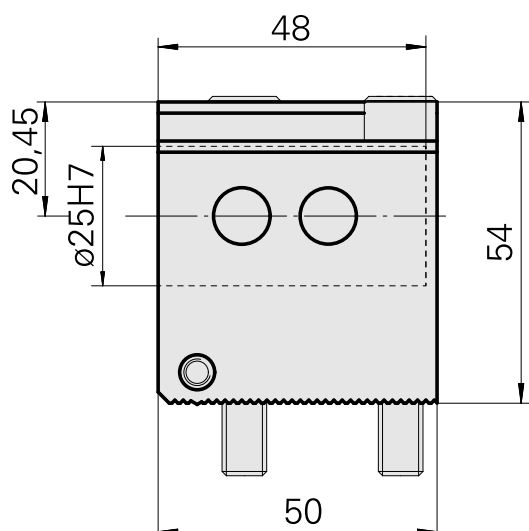

## Peça de suporte de broca D25

### Características técnicas

Acionamento	não acionado
Fixação VDI	nenhuma
Refrigeração	interno
Pressão (até)	20 bar
Recepção	D25
Reversível em 180°	não
X [mm]	33,55
Y [mm]	-
Z [mm]	50
Produtos INDEX TRAUB	ABC • ABC.2