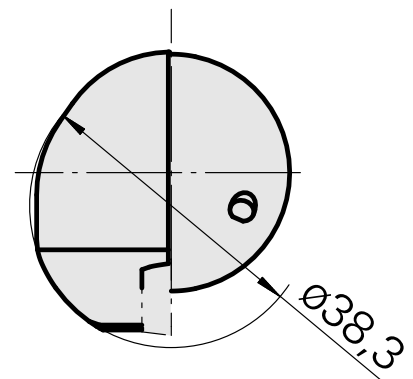

## INDEX CAPTO C3 für DC.. 11T3.., rechts, mit Greiferrille

### Technische Daten

WZH Zubehörkategorie

INDEX CAPTO C3

Aufnahme

für DC.. 11T3..

Schnellwechseleinsätze

Drehhalter