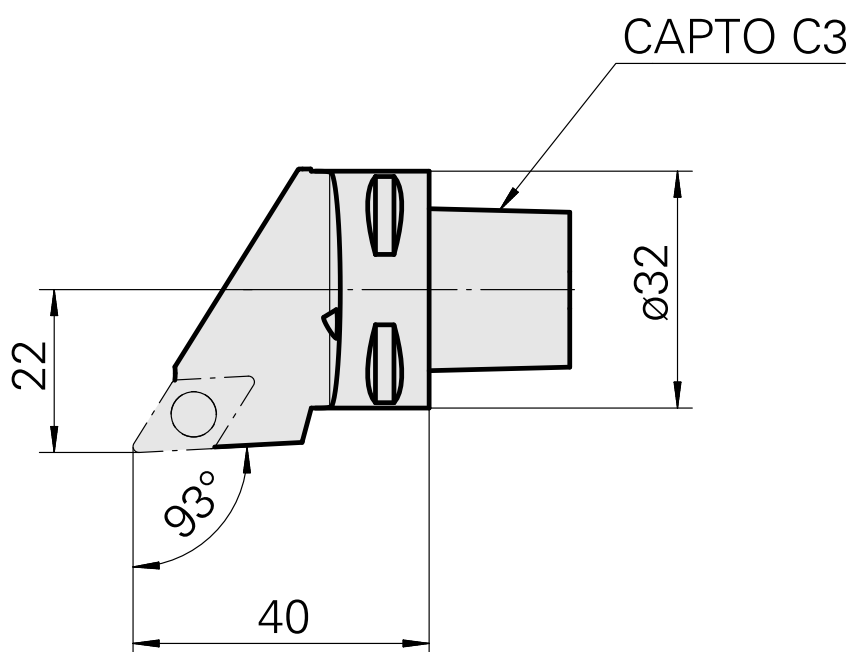

## INDEX CAPTO C3 für DC.. 11T3.., rechts, mit Greiferrille

### Technische Daten

WZH Zubehörkategorie

INDEX CAPTO C3

Aufnahme

für DC.. 11T3..

Schnellwechseleinsätze

Drehhalter