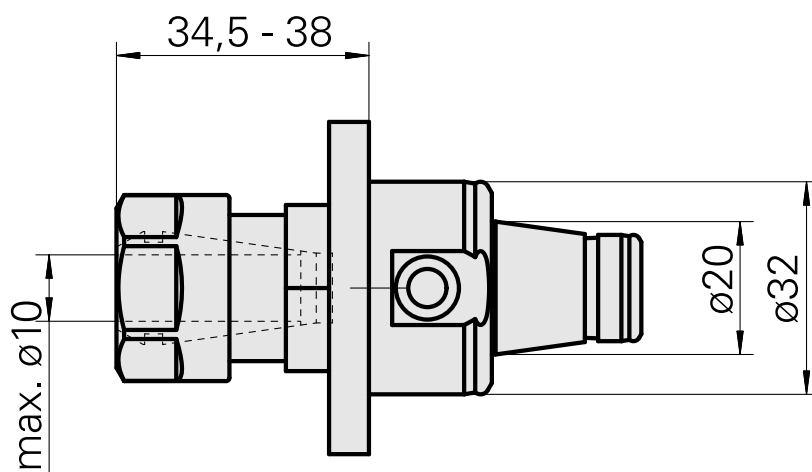

WFB 32-20 ER16

Características técnicas

TH accessories category

WFB 32-20

Mounting

ER16

Quick change inserts

collet mounting

Documentos

Não há downloads disponíveis para este produto

Acessórios

Necessário para operação

[Spanner](#)

ID do produto : 10966369

ID anterior do produto : 490219.0161

| | | | |
|--|------------------|----------------------|------------------------------------|
| TH accessories category Tool | Mounting ER16 | Collet type ER 16 | Clamping nut type Female thread |
| Tools for Collet chucks Clamping nut wrench | | | |

Acessórios opcionais

Tool holder accessories

[Clamping nut](#)

ID do produto : 10378189

ID anterior do produto : 901939.01

| | | | |
|-------------------------------------|------------------|----------------------------------|--------------------------------|
| PF Categoria de acessórios Garra | Recepção ER16 | Tipo de pinça de aperto ER 16 | Fixação do tipo porca Rosca |
|-------------------------------------|------------------|----------------------------------|--------------------------------|