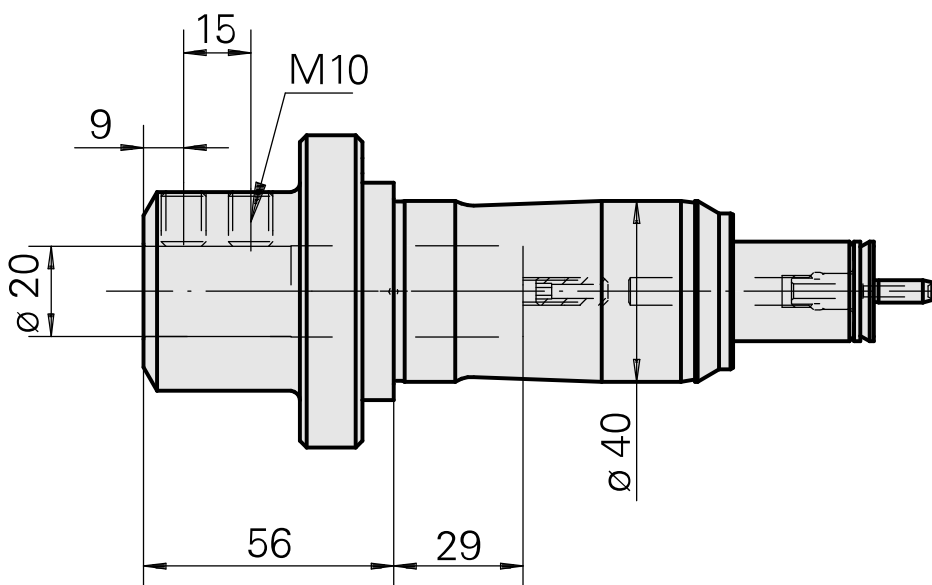

## Porte-foret Queue de 40 D20

### Données techniques

Queue TNL	Queue de 40
Entraînement	non entraîné
Arrosage	central
Pression	120 bar
Attachement	D20
Produits INDEX TRAUB	TNK36 • TNL26