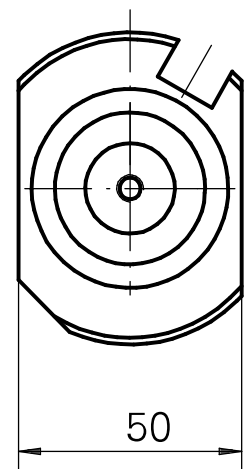

## Porte-foret Queue de 40 D20

### Données techniques

Queue TNL	Queue de 40
Entraînement	non entraîné
Arrosage	central
Pression	120 bar
Attachement	D20
Produits INDEX TRAUB	TNK36 • TNL26