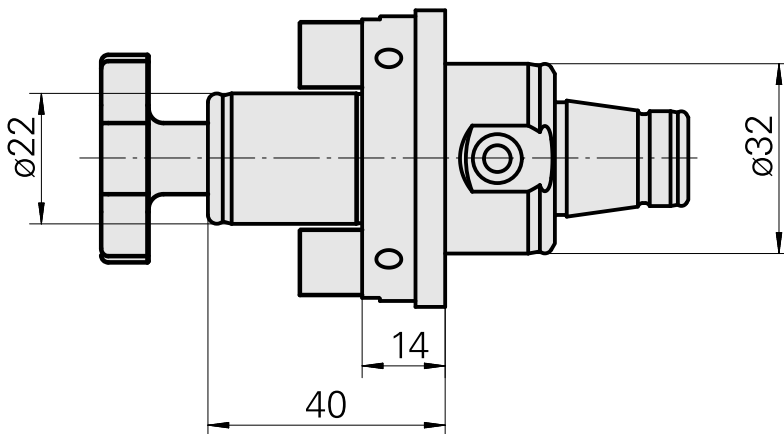

WFB 32-20 Fräswelle D22

Technische Daten

WZH Zubehörkategorie

WFB 32-20

Aufnahme

Fräswelle D22

Schnellwechseleinsätze

Fräsdornaufnahme

Dokumente

Für dieses Produkt sind keine Downloads vorhanden

Zubehör

Zum Betrieb benötigt

Fräsdornschlüssel 22

Artikel-Id : 10428155
frühere Artikel-Id : 203020.1220

WZH Zubehörkategorie Werkzeug für Spannzangen	Aufnahme Fräswelle D22	Werkzeug für Spannzangen Fräsdornschlüssel
---	---------------------------	--

Optionales Zubehör

Zubehör für Werkzeughalter

Fräseranzugsschraube M10

Artikel-Id : 10638143
frühere Artikel-Id : 250122.1028

WZH Zubehörkategorie Fräseranzugsschraube	Aufnahme M10
--	-----------------

weiteres Zubehör