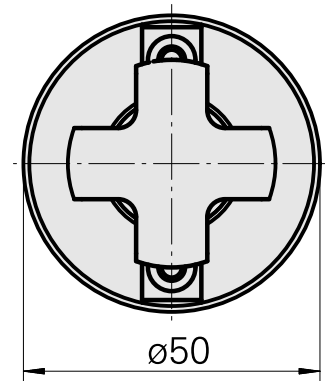

WFB 32-20 Fräswelle D22

Technische Daten

WZH Zubehörkategorie

WFB 32-20

Aufnahme

Fräswelle D22

Schnellwechseleinsätze

Fräsdornaufnahme

Dokumente

Für dieses Produkt sind keine Downloads vorhanden

Zubehör

Zum Betrieb benötigt

Fräsdornschlüssel 22

Artikel-Id : 10428155
frühere Artikel-Id : 203020.1220

WZH Zubehörkategorie Werkzeug für Spannzangen	Aufnahme Fräswelle D22	Werkzeug für Spannzangen Fräsdornschlüssel
---	---------------------------	--