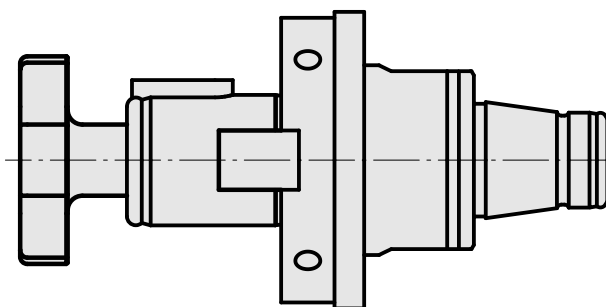

WFB 32-20 Fräswelle D22

Technische Daten

WZH Zubehörkategorie

WFB 32-20

Aufnahme

Fräswelle D22

Schnellwechseleinsätze

Fräsdornaufnahme

Dokumente

Für dieses Produkt sind keine Downloads vorhanden

Zubehör

Zum Betrieb benötigt

Fräsdornschlüssel 22

Artikel-Id : 10428155
frühere Artikel-Id : 203020.1220

WZH Zubehörkategorie Werkzeug für Spannzangen	Aufnahme Fräswelle D22	Werkzeug für Spannzangen Fräsdornschlüssel
---	---------------------------	--

Optionales Zubehör

Zubehör für Werkzeughalter

Fräseranzugsschraube M10

Artikel-Id : 10638143
frühere Artikel-Id : 250122.1028

WZH Zubehörkategorie Fräseranzugsschraube	Aufnahme M10
--	-----------------

weiteres Zubehör