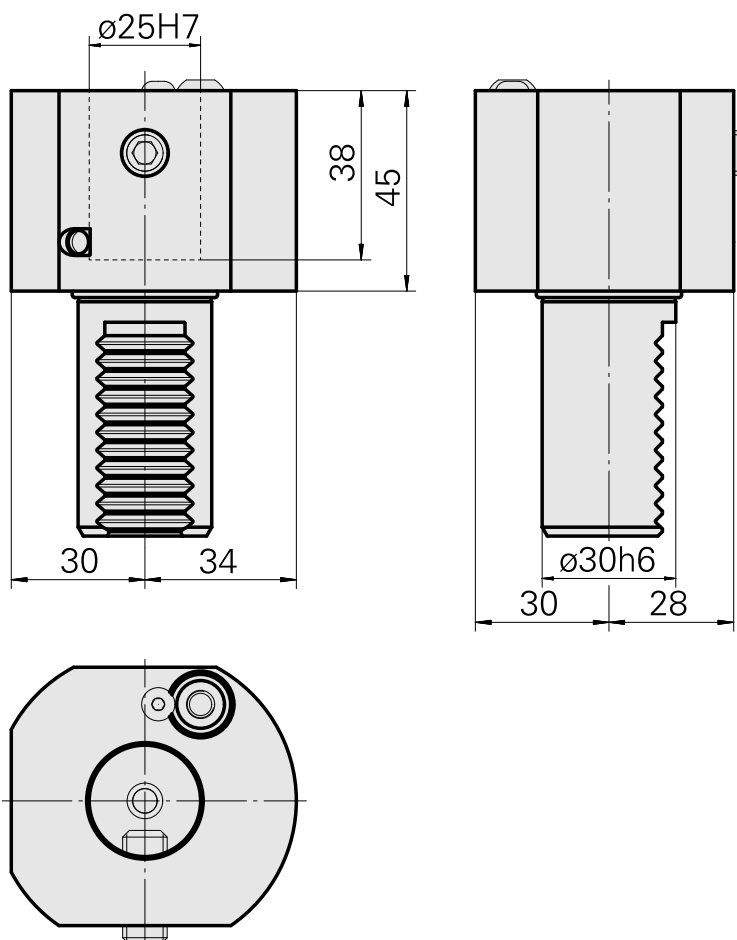

Porta-brocas VDI 30 D25

Características técnicas

Haste VDI	VDI 30
Acionamento	não acionado
Fixação VDI	nenhuma
Refrigeração	externo e interno
Pressão (até)	40 bar
Recepção	D25
Reversível em 180°	não
Data carrier	verificar furação alojamento
X [mm]	45
Y [mm]	–
Z [mm]	–
Produtos INDEX TRAUB	V100 • V200 • V160C • V160G • V300 • TNA300

Documentos

Não há downloads disponíveis para este produto

Acessórios

Acessórios opcionais

Outros acessórios

[Bucha de fixação D25](#)

ID do produto : 10877092

ID anterior do produto : 993125.----

[Bucha de montagem com anel D25](#)

ID do produto : 10070544

ID anterior do produto : W62221.41--

[Bocal bola 14D/M6](#)

ID do produto : 10358770

ID anterior do produto : 474550.0121

[Parafuso com cabeça de lente](#)

ID do produto : 10344546

ID anterior do produto : 410243.0406
