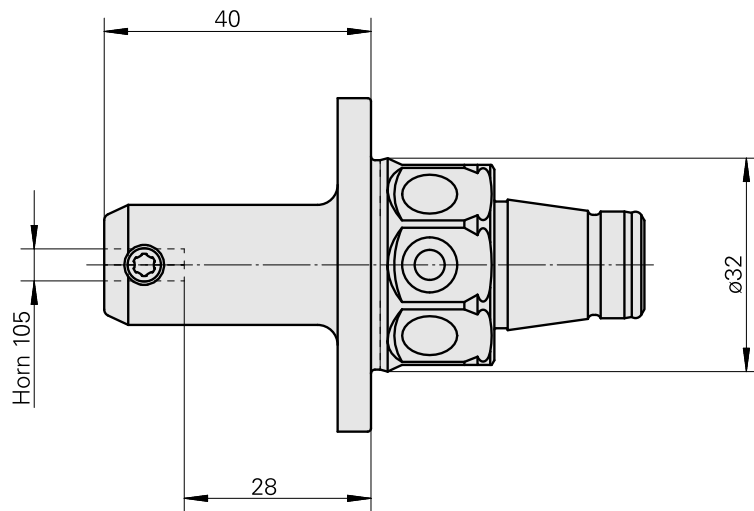

WFB 32-20 Horn Typ 105

Technische Daten

WZH Zubehörkategorie

WFB 32-20

Aufnahme

Horn Typ 105

Schnellwechseleinsätze

Horn S-Mini