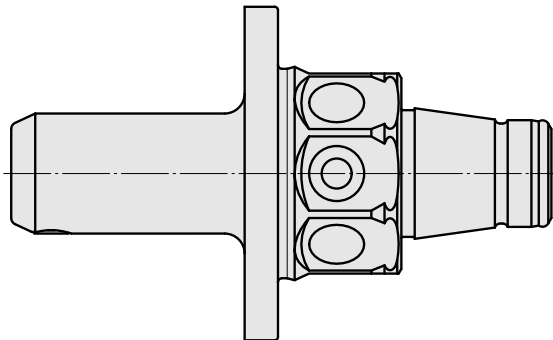

WFB 32-20 Horn Typ 105

Technische Daten

WZH Zubehörkategorie

WFB 32-20

Aufnahme

Horn Typ 105

Schnellwechseleinsätze

Horn S-Mini