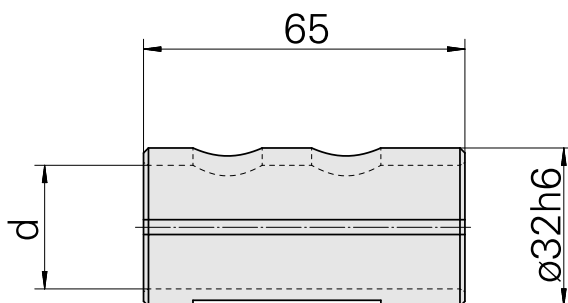

Douille d'attache D32/ 20mm

Données techniques

Catégorie d'accessoires PO	Douille d'attache
Attachement	D32
Logement d'outils	20mm

Documents

Aucun téléchargement n'est disponible pour ce produit