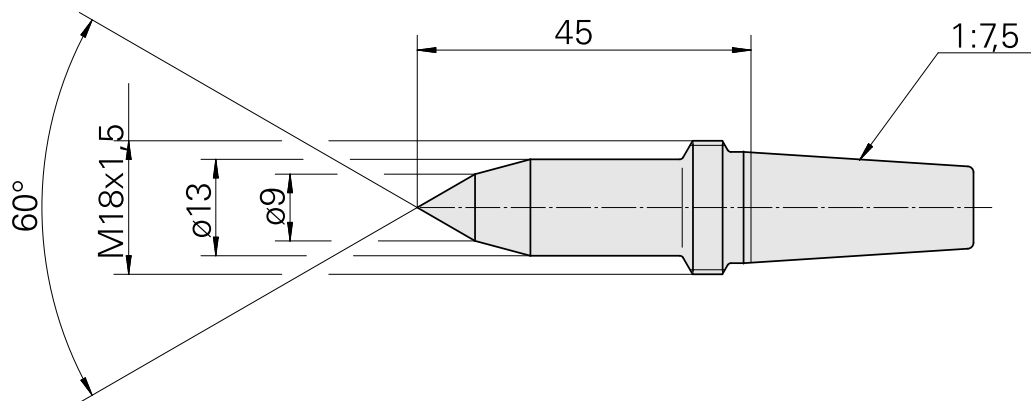

## Pointe de centrage, 60° D9 mm/40°

### Données techniques

Catégorie d'accessoires PO

Pointe de guidage, universelle

Attachement

D15,4/Cône 1:7,5