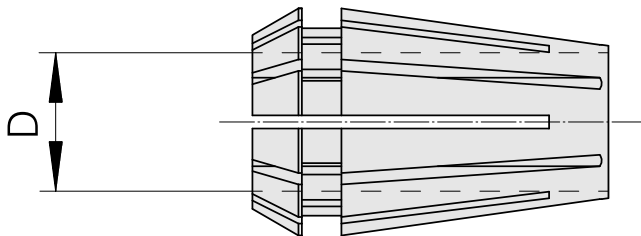

ER-Spannzange ER11 3-3,5mm

Technische Daten

WZH Zubehörkategorie	ER-Spannzange
Aufnahme	ER11
Werkzeugaufnahme	3-3,5mm
Spannzangentyp	ER11

Dokumente

Für dieses Produkt sind keine Downloads vorhanden